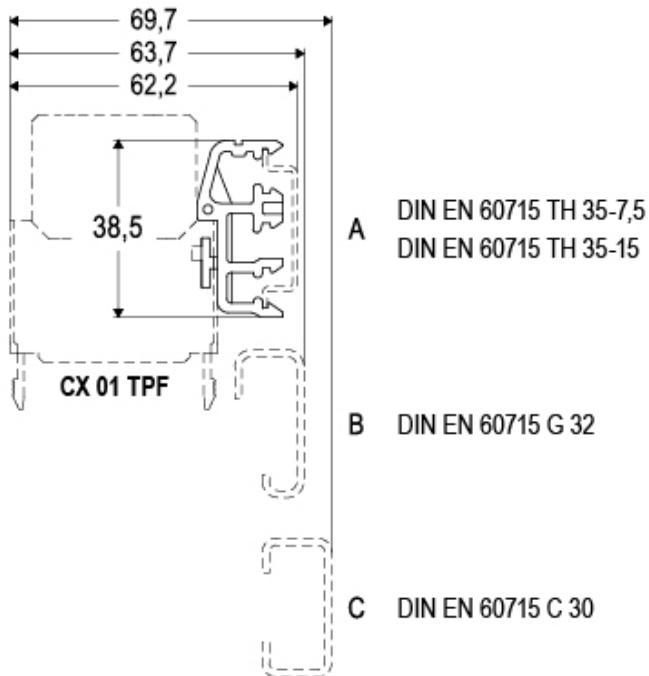

Codice articolo
CX APE

Supporto per montaggio su guide DIN EN 60715, per frutti CT, CTS, CTSE

Descrizione prodotto

Tipo prodotto Supporto per montaggio su guide DIN
Specifica Per modulo MIXO CX 01 TPF

Proprietà dei materiali

Conformità RoHs Conforme
China RoHs - EFUP E
Sostanze REACH SVHC No

Informazioni commerciali

Codice EAN13 8015747301848
Classificazione ecl@ss 27370419
Classificazione ETIM EC001024

Caratteristiche imballaggio

Descrizione sottoimballo Sacchetto
Quantità sottoimballo 1 pz
Codice EAN13 sottoimballo 8015747301879

Codice articolo

CX APE

Disegni da catalogo

Note

Le misure indicate non sono impegnative e possono essere variate senza alcun preavviso.