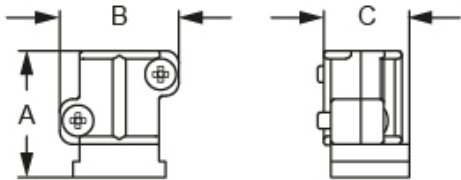

Codice articolo

CX 7/10 CA

Cavallotto per cavi, per diametro cavo 7-10 mm

Descrizione prodotto		Informazioni commerciali	
Tipo prodotto	Cavallotto per cavi	Codice EAN13	8015747243117
Specifica	Per diametro cavo 7-10 mm, per MIXO schermati Lega di zinco	Classificazione ecl@ss	27449290
Ulteriori dettagli tecnici		Classificazione ETIM	EC002943
Peso	11,00 g	Caratteristiche imballaggio	
		Peso imballo	0,13 kg
		Descrizione imballo	Scatola cartone
		Quantità imballo	10 pz
		Codice EAN13 imballo	8015747243155
		Lunghezza sottoimballo	90,00 mm
		Altezza sottoimballo	66,00 mm
		Profondità sottoimballo	110,00 mm
		Volume sottoimballo	0,65 dm ³
		Descrizione sottoimballo	Sacchetto
		Quantità sottoimballo	1 pz
		Codice EAN13 sottoimballo	8015747243162

Codice articolo

CX 7/10 CA

Disegni da catalogo

part No.	A	B	C
CX 7/10 CA	19,1	18	12,95

Note

Le misure indicate non sono impegnative e possono essere variate senza alcun preavviso.
