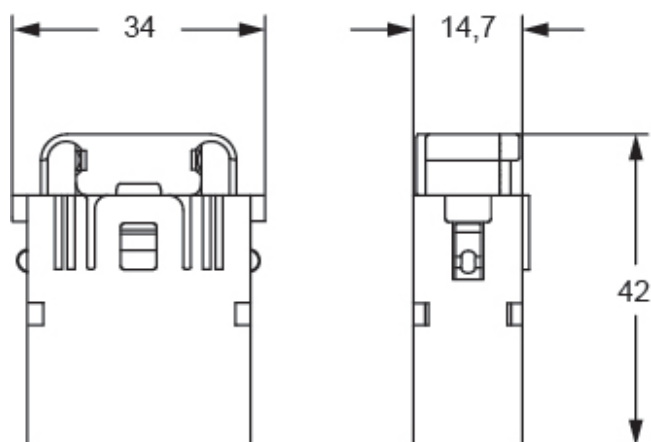

Codice articolo

CX 08 I6GM

Disegni da catalogo

Note

Frutti modulari Standard:

-una volta combinati con contatti standard e telai standard (CX ... TF/M) devono essere a loro volta montati in custodie tradizionali o sui supporti per pannelli COB (entrambi fino a 500 accoppiamenti).

Le misure indicate non sono impegnative e possono essere variate senza alcun preavviso.