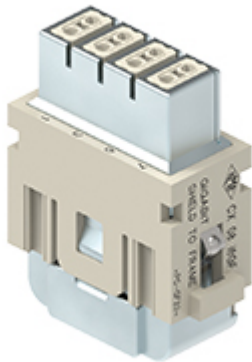

# CX 08 I6GF

Frutto presa modulare, serie Mixo Gigabit, connessione a crimpare, 8 poli, 1 modulo, 5 A 50 V 0,8 kV 3, schermato, con connessione di terra aggiuntiva

Descrizione prodotto	
<b>Tipo prodotto</b>	Frutto modulare
<b>Serie</b>	Mixo Gigabit
<b>Tipo connessione</b>	Connessione a crimpare con schermo
<b>Genere</b>	Femmina
<b>N. poli</b>	8 poli
<b>Grandezza</b>	1 modulo
<b>Specifica</b>	Schermato, con connessione di terra aggiuntiva
Dati tecnici	
<b>Corrente</b>	5 A
<b>Tensione</b>	50 V
<b>Tensione nominale di tenuta ad impulso</b>	0,8 kV
<b>Grado inquinamento</b>	3
<b>Tensione nominale secondo UL/CSA</b>	50 V
<b>Grado di protezione IP</b>	IP20 senza custodia, IP65/IP66/IP68/IP69 in custodia
Ulteriori dettagli tecnici	
<b>Caratteristiche secondo EN 61984</b>	5A 50V 0,8kV 3
<b>Cicli d'accoppiamento</b>	≥ 500
<b>Resistenza d'isolamento</b>	≥ 10 GΩ
<b>Resistenza di contatto</b>	≤ 4 mΩ
<b>Peso</b>	38,50 g
<b>Temperature di esercizio (min, max)</b>	-40°C ... +85°C
<b>Grado autoestinguenza UL 94</b>	V-0

Proprietà dei materiali	
<b>Materiale principale</b>	Policarbonato (PC)
<b>Altri materiali</b>	Schermo: lega di zinco
<b>Colore</b>	Grigio RAL 7032
<b>Conformità RoHs</b>	Conforme
<b>China RoHs - EFUP</b>	E
<b>Sostanze REACH SVHC</b>	No
Approvazioni / Normative	
<b>Certificazioni</b>	DNV
Informazioni commerciali	
<b>Codice EAN13</b>	8015747279918
<b>Classificazione ecl@ss</b>	27440205
<b>Classificazione ETIM</b>	EC000438
Caratteristiche imballaggio	
<b>Peso imballo</b>	0,46 kg
<b>Volume imballo</b>	1,24 dm <sup>3</sup>
<b>Descrizione imballo</b>	Scatola cartone
<b>Quantità imballo</b>	10 pz
<b>Codice EAN13 imballo</b>	8015747279932
<b>Lunghezza sottoimballo</b>	116,00 mm
<b>Altezza sottoimballo</b>	113,00 mm
<b>Profondità sottoimballo</b>	142,00 mm
<b>Peso sottoimballo</b>	0,05 kg
<b>Volume sottoimballo</b>	1,86 dm <sup>3</sup>
<b>Descrizione sottoimballo</b>	Sacchetto
<b>Quantità sottoimballo</b>	1 pz
<b>Codice EAN13 sottoimballo</b>	8015747279925