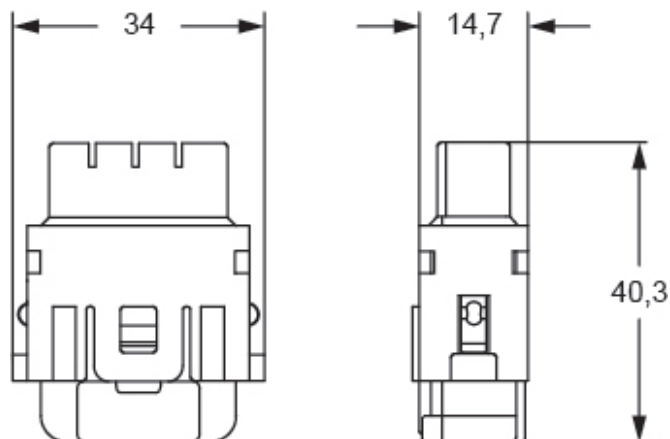

Codice articolo

CX 08 I6GF

Disegni da catalogo

Note

Frutti modulari Standard:

-una volta combinati con contatti standard e telai standard (CX ... TF/M) devono essere a loro volta montati in custodie tradizionali o sui supporti per pannelli COB (entrambi fino a 500 accoppiamenti).

Le misure indicate non sono impegnative e possono essere variate senza alcun preavviso.