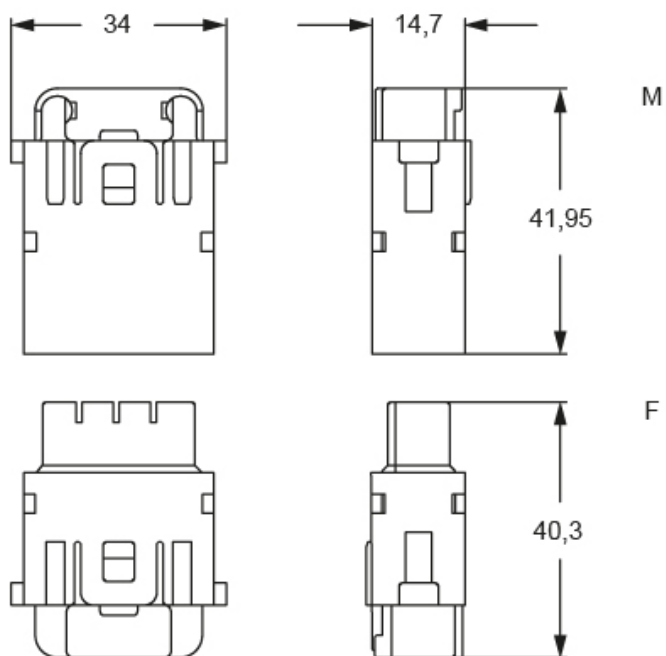

Certificazioni	DNV
UL	ECBT2
cUL	ECBT8

Informazioni commerciali

Codice EAN13	8015747243063
Classificazione ecl@ss	27440205
Classificazione ETIM	EC000438

Caratteristiche imballaggio

Peso imballo	0,42 kg
Volume imballo	1,24 dm ³
Descrizione imballo	Scatola cartone
Quantità imballo	10 pz
Codice EAN13 imballo	8015747243070
Lunghezza sottoimballo	116,00 mm
Altezza sottoimballo	113,00 mm
Profondità sottoimballo	142,00 mm
Peso sottoimballo	0,04 kg
Volume sottoimballo	1,86 dm ³
Descrizione sottoimballo	Sacchetto
Quantità sottoimballo	1 pz
Codice EAN13 sottoimballo	8015747243087

Codice articolo

CX 08 I6F

Disegni da catalogo

contacts side (front view)

side with reference arrow ▲

- 1 frame slot

Note

Frutti modulari Standard: