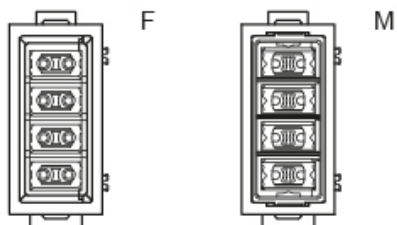

Codice articolo

CX 08 I6F

Disegni da catalogo

contacts side (front view)

side with reference arrow ▲

- 1 frame slot

Note

Frutti modulari Standard: