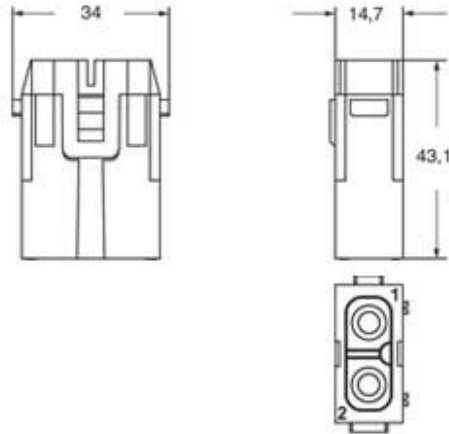

Codice articolo

CX 02 4M

Disegni da catalogo