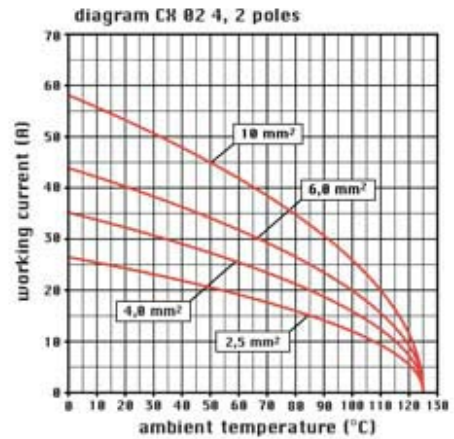

Derating curves

Note

FRUTTI MODULARI STANDARD & HNM (High Number of Matings)

Standard:

in combinazione con contatti standard e telai standard (CX ... TF/TM), devono essere montati in custodie tradizionali o sui supporti per pannelli COB (fino a 500 accoppiamenti).

HNM (High Number of Matings):

-in combinazione con contatti HNM e telai HNM (RX ... TF/RM), devono essere montati in custodie HNM (fino a 10.000 accoppiamenti) o in custodie tradizionali con una leva (fino a 5.000 accoppiamenti).

Le misure indicate non sono impegnative e possono essere variate senza alcun preavviso.