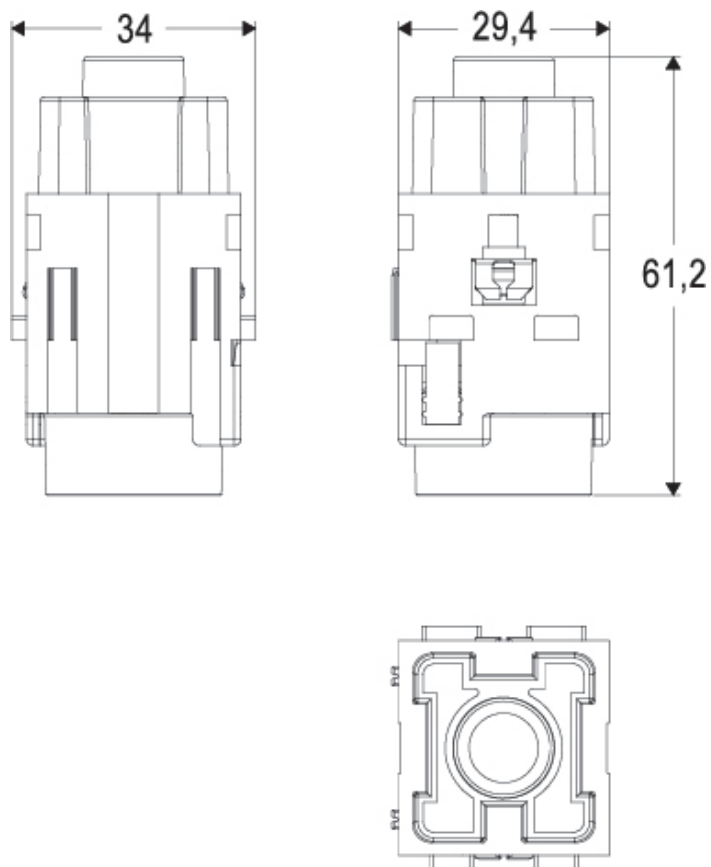

Codice articolo

CX 01B 30PEF

Disegni da catalogo

Note

Frutti modulari Standard:

-una volta combinati con contatti standard e telai standard (CX ... TF/M) devono essere a loro volta montati in custodie tradizionali o sui supporti per pannelli COB (entrambi fino a 500 accoppiamenti).

Le misure indicate non sono impegnative e possono essere variate senza alcun preavviso.