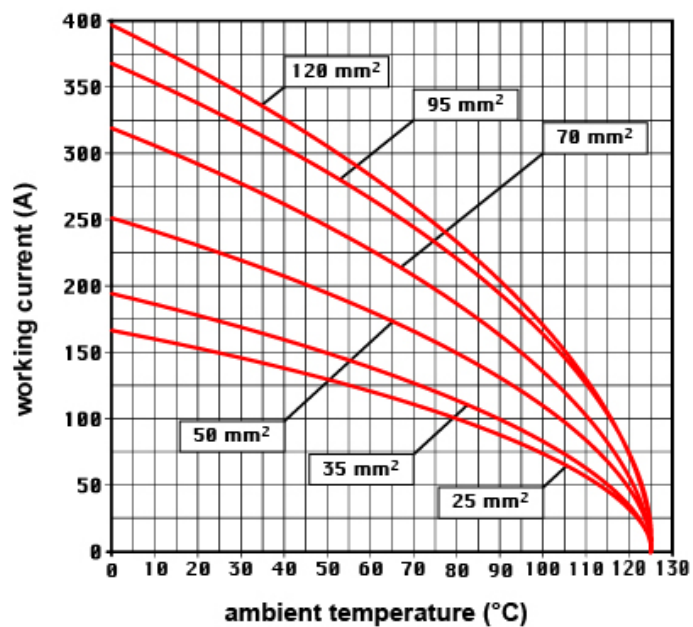

Codice articolo

CX 01B 30F

Disegni da catalogo

Derating curves

CX 01/01B 30, 1 pole connector inserts
Maximum current load derating diagram

Note

Frutti modulari Standard:

-una volta combinati con contatti standard e telai standard (CX ... TF/M) devono essere a loro volta montati in custodie tradizionali o sui supporti per pannelli COB (entrambi fino a 500 accoppiamenti).