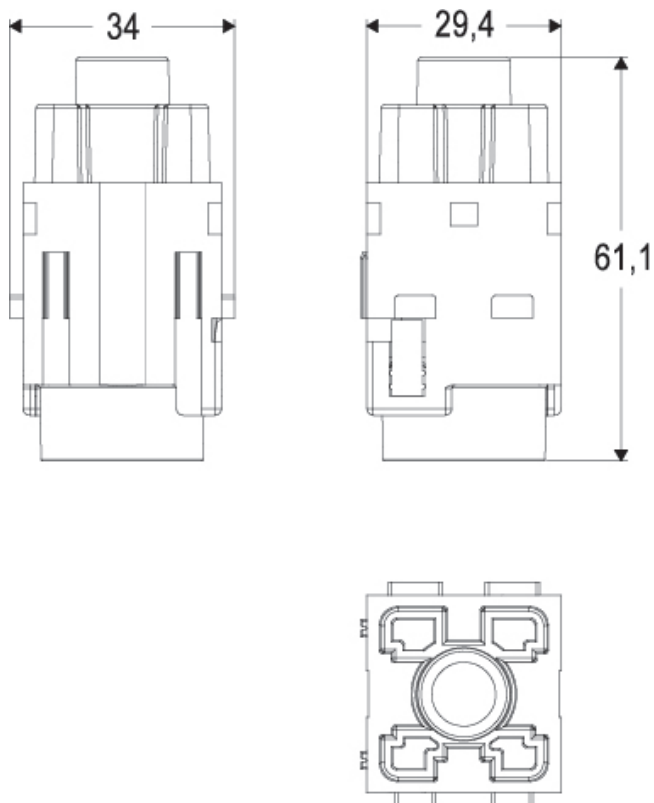

Caratteristiche imballaggio

Peso imballo	0,16 kg
Volume imballo	1,24 dm ³
Descrizione imballo	Scatola cartone
Quantità imballo	5 pz
Codice EAN13 imballo	8015747289948
Lunghezza sottoimballo	112,00 mm
Altezza sottoimballo	95,00 mm
Profondità sottoimballo	117,00 mm
Peso sottoimballo	0,03 kg
Volume sottoimballo	1,24 dm ³
Descrizione sottoimballo	Sacchetto
Quantità sottoimballo	1 pz
Codice EAN13 sottoimballo	8015747289955

Codice articolo

CX 01B 30F

Disegni da catalogo

Derating curves

CX 01/01B 30, 1 pole connector inserts
Maximum current load derating diagram

Note

Frutti modulari Standard:

-una volta combinati con contatti standard e telai standard (CX ... TF/M) devono essere a loro volta montati in custodie tradizionali o sui supporti per pannelli COB (entrambi fino a 500 accoppiamenti).