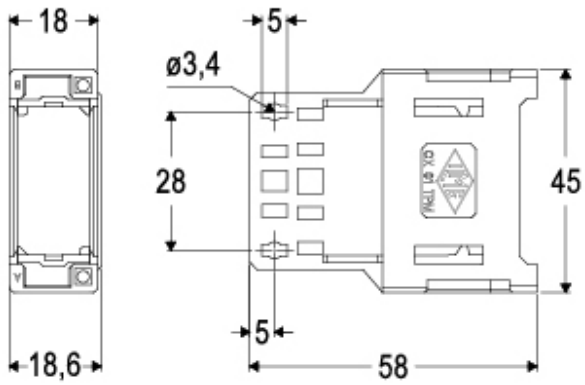

Codice articolo

CX 01 TPM

Supporto portafrutti mobile per montaggio su guida DIN EN 60715 o fisso con viti, serie COB, per 1 modulo MIXO

Descrizione prodotto		Proprietà dei materiali	
Tipo prodotto	Supporto portafrutti DIN/VITI	Materiale principale	Policarbonato (PC)
Serie	COB - supporti da quadro	Colore	Grigio RAL 7032
Grandezza	1 modulo	Conformità RoHS	Conforme
Dati tecnici		China RoHS - EFUP	E
Grado di protezione IP	IP20	Sostanze REACH SVHC	No
Ulteriori dettagli tecnici		Informazioni commerciali	
Cicli d'accoppiamento	≥ 500	Codice EAN13	8015747301824
Peso	8,72 g	Classificazione ecl@ss	27440206
Temperature di esercizio (min, max)	-40°C...+125°C	Classificazione ETIM	EC002312
Grado autoestinguenza UL 94	V-0	Caratteristiche imballaggio	
		Peso imballo	0,17 kg
		Descrizione imballo	Scatola cartone
		Quantità imballo	10 pz
		Codice EAN13 imballo	8015747046824
		Lunghezza sottoimballo	116,00 mm
		Altezza sottoimballo	113,00 mm
		Profondità sottoimballo	142,00 mm
		Peso sottoimballo	0,02 kg
		Volume sottoimballo	1,86 dm ³
		Descrizione sottoimballo	Sacchetto
		Quantità sottoimballo	1 pz
		Codice EAN13 sottoimballo	8015747301855

Codice articolo

CX 01 TPM

Disegni da catalogo

Note

Le misure indicate non sono impegnative e possono essere variate senza alcun preavviso.