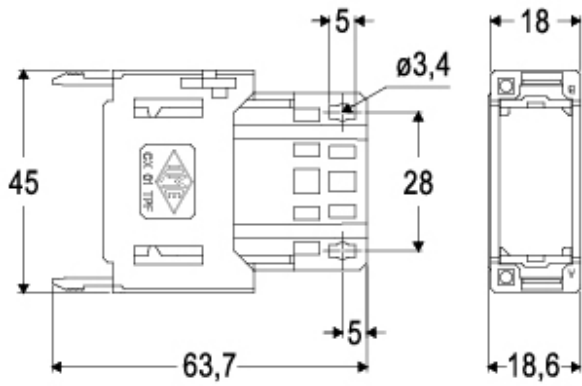

Codice articolo

CX 01 TPF

Disegni da catalogo

Note

Le misure indicate non sono impegnative e possono essere variate senza alcun preavviso.