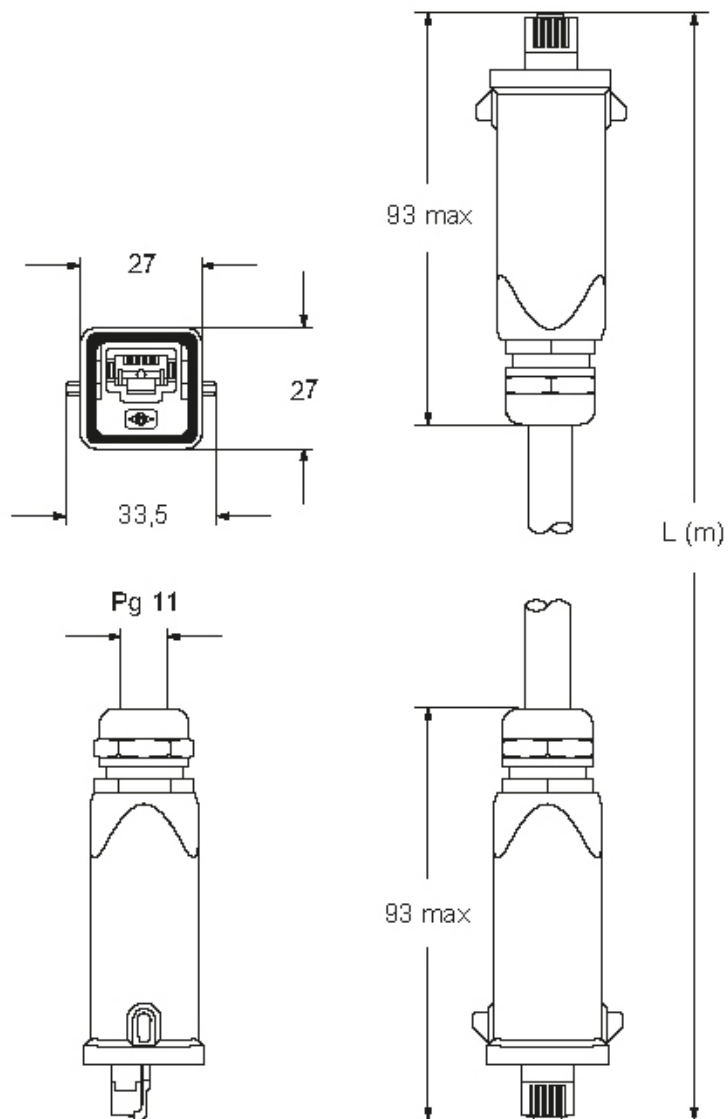

Codice articolo

CWKA 5 J2M8

Disegni da catalogo

Note

Le misure indicate non sono impegnative e possono essere variate senza alcun preavviso.