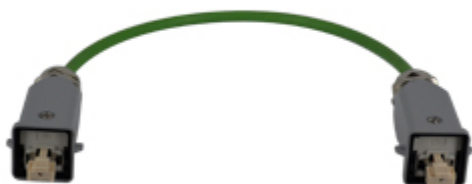

# CWKA 5 J2M8

Connettore maschio RJ45, serie patch cord CWK, grandezza "21.21", in custodia metallica, cavo 5 m

Descrizione prodotto		Proprietà dei materiali	
<b>Tipo prodotto</b>	Connettore trasmissione dati	<b>Colore</b>	Grigio RAL 7040
<b>Serie</b>	Patch cord CWK		Conforme con esenzioni
<b>Tipo connessione</b>	RJ45	<b>Conformità RoHs</b>	6(c): lega di rame contenente fino al 4% in peso di piombo
<b>Genere</b>	Maschio	<b>China RoHs - EFUP</b>	50
<b>Grandezza</b>	Grandezza "21.21"	<b>Sostanze REACH SVHC</b>	Sì Piombo
<b>Specifica</b>	In custodia metallica Cavo 5 m	<b>Codice SCIP</b>	8b60cf05-8f5f-42af-80f1-e79cea373159
Dati tecnici		Informazioni commerciali	
<b>Grado di protezione IP</b>	IP66 / IP67	<b>Codice EAN13</b>	8015747166942
Ulteriori dettagli tecnici		<b>Classificazione ecl@ss</b>	27060308
<b>Temperature di esercizio (min, max)</b>	-40°C ... +120°C	<b>Classificazione ETIM</b>	EC002599
		Caratteristiche imballaggio	
		<b>Descrizione sottoimballo</b>	Sacchetto
		<b>Quantità sottoimballo</b>	1 pz
		<b>Codice EAN13 sottoimballo</b>	8015747084598