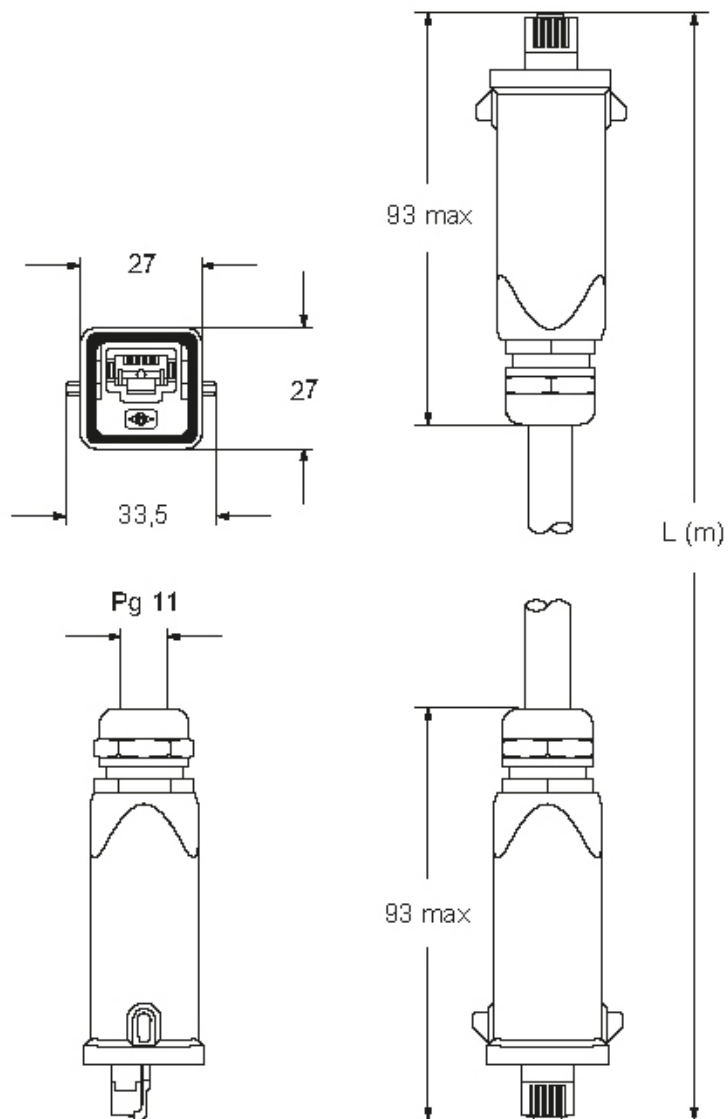

Codice articolo

CWKA 2 J2M8

Disegni da catalogo

Note

Le misure indicate non sono impegnative e possono essere variate senza alcun preavviso.