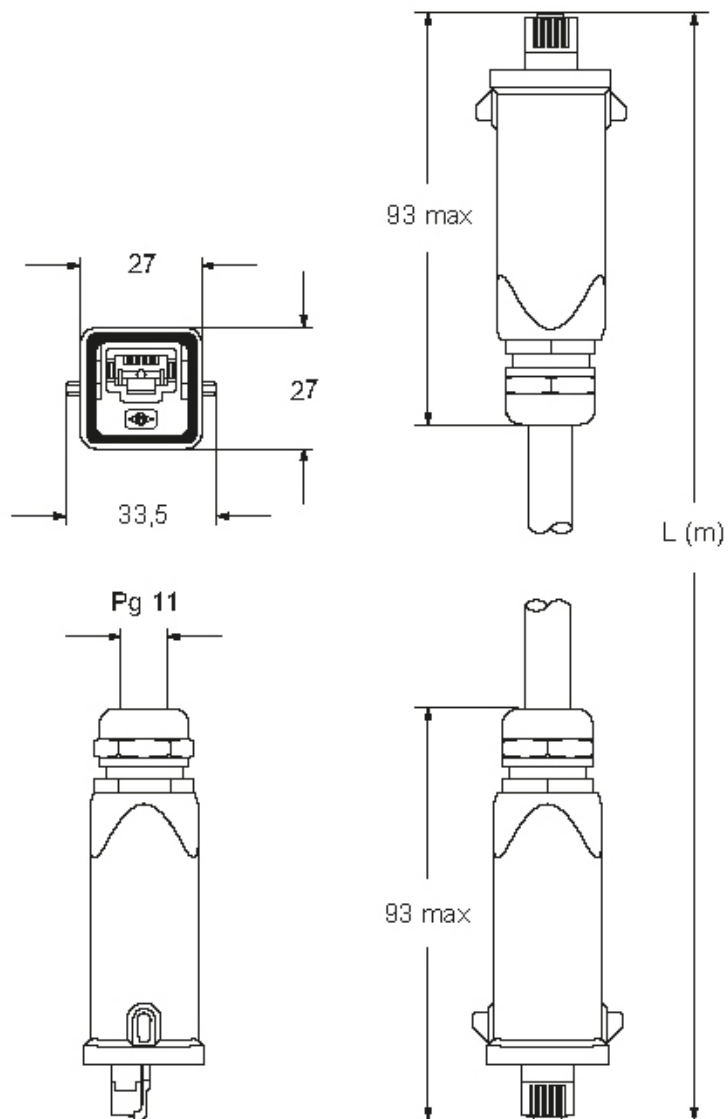

Codice articolo

CWKA 10 J2M8

Connettore maschio RJ45, serie patch cord CWK, grandezza "21.21", in custodia metallica, cavo 10 m

| Descrizione prodotto | | Proprietà dei materiali | |
|--|------------------------------------|----------------------------------|--|
| Tipo prodotto | Connettore trasmissione dati | Colore | Grigio RAL 7040 |
| Serie | Patch cord CWK | | Conforme con esenzioni |
| Tipo connessione | RJ45 | Conformità RoHs | 6(c): lega di rame contenente fino al 4% in peso di piombo |
| Genere | Maschio | China RoHs - EFUP | 50 |
| Grandezza | Grandezza "21.21" | Sostanze REACH SVHC | Sì Piombo |
| Specifica | In custodia metallica Cavo 10 m | Codice SCIP | 8b60cf05-8f5f-42af-80f1-e79cea373159 |
| Dati tecnici | | Informazioni commerciali | |
| Grado di protezione IP | IP66 / IP67 | Codice EAN13 | 8015747166959 |
| Ulteriori dettagli tecnici | | Classificazione ecl@ss | 27060308 |
| Temperature di esercizio (min, max) | -40°C ... +120°C | Classificazione ETIM | EC002599 |
| | | Caratteristiche imballaggio | |
| | | Descrizione sottoimballo | Sacchetto |
| | | Quantità sottoimballo | 1 pz |
| | | Codice EAN13 sottoimballo | 8015747167888 |

Codice articolo

CWKA 10 J2M8

Disegni da catalogo

Note

Le misure indicate non sono impegnative e possono essere variate senza alcun preavviso.