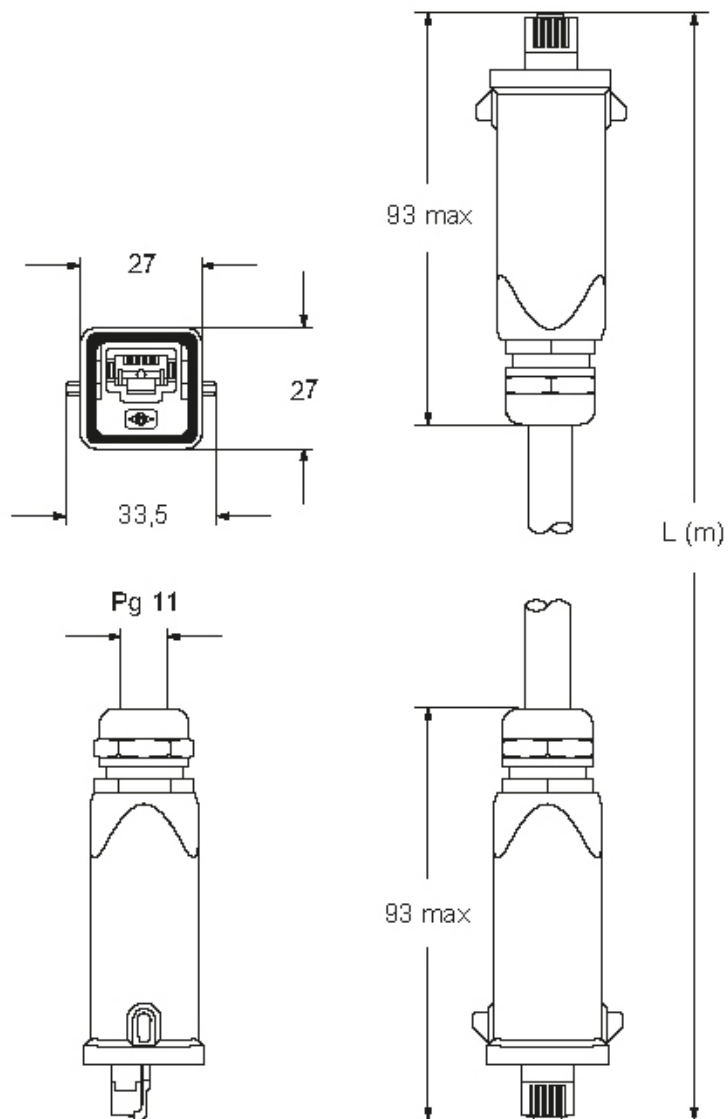

Codice articolo

CWK 5 J2M8

Connettore maschio RJ45, serie patch cord CWK, grandezza "21.21", in custodia isolante, cavo 5 m

Descrizione prodotto		Proprietà dei materiali	
Tipo prodotto	Connettore trasmissione dati	Colore	Nero RAL 9005
Serie	Patch cord CWK		Conforme con esenzioni
Tipo connessione	RJ45	Conformità RoHs	6(c): lega di rame contenente fino al 4% in peso di piombo
Genere	Maschio	China RoHs - EFUP	50
Grandezza	Grandezza "21.21"	Sostanze REACH SVHC	Sì Piombo
Specifica	In custodia isolante Cavo 5 m	Codice SCIP	8b60cf05-8f5f-42af-80f1-e79cea373159
Dati tecnici		Informazioni commerciali	
Grado di protezione IP	IP66 / IP67	Codice EAN13	8015747194136
Ulteriori dettagli tecnici		Classificazione ecl@ss	27060308
Peso	342,00 g	Classificazione ETIM	EC002599
Temperature di esercizio (min, max)	-40°C ... +120°C	Caratteristiche imballaggio	
		Peso sottoimballo	0,34 kg
		Descrizione sottoimballo	Sacchetto
		Quantità sottoimballo	1 pz
		Codice EAN13 sottoimballo	8015747194167

Codice articolo

CWK 5 J2M8

Disegni da catalogo

Note

Le misure indicate non sono impegnative e possono essere variate senza alcun preavviso.