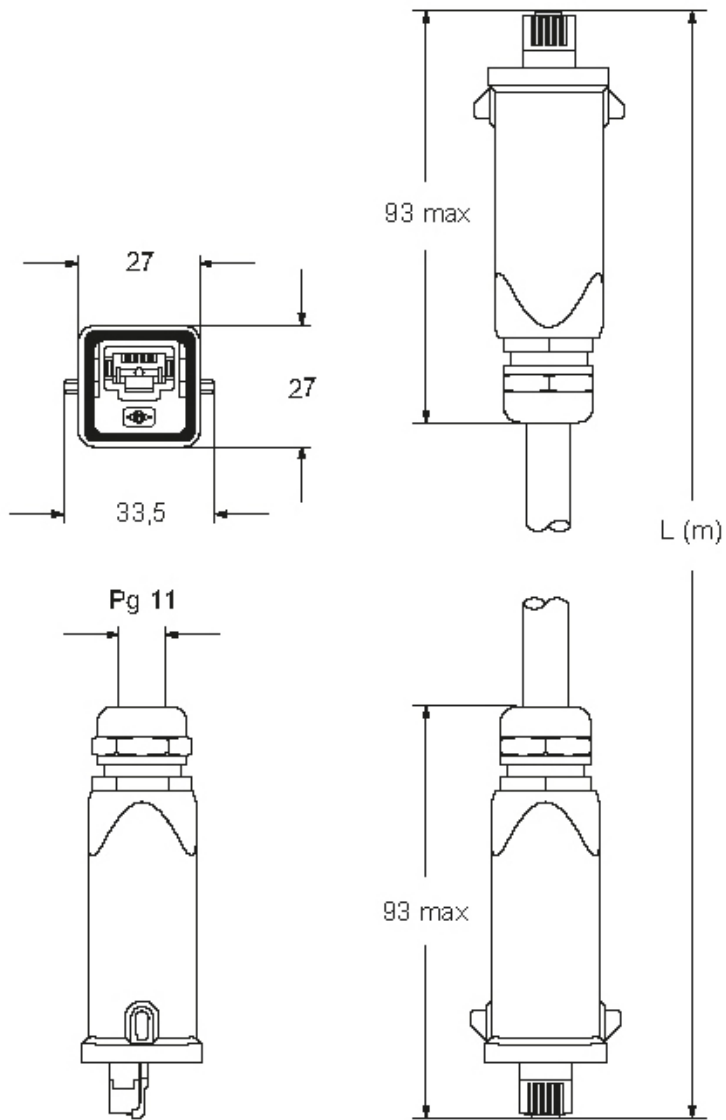

Codice articolo

CWK 2 J2M8

Connettore maschio RJ45, serie patch cord CWK, grandezza "21.21", in custodia isolante, cavo 2 m

Descrizione prodotto		Proprietà dei materiali	
Tipo prodotto	Connettore trasmissione dati	Colore	Nero RAL 9005
Serie	Patch cord CWK		Conforme con esenzioni
Tipo connessione	RJ45	Conformità RoHs	6(c): lega di rame contenente fino al 4% in peso di piombo
Genere	Maschio	China RoHs - EFUP	50
Grandezza	Grandezza "21.21"	Sostanze REACH SVHC	Sì Piombo
Specifica	In custodia isolante Cavo 2 m	Codice SCIP	8b60cf05-8f5f-42af-80f1-e79cea373159
Dati tecnici		Informazioni commerciali	
Grado di protezione IP	IP66 / IP67	Codice EAN13	8015747194143
Ulteriori dettagli tecnici		Classificazione ecl@ss	27060308
Peso	178,00 g	Classificazione ETIM	EC002599
Temperature di esercizio (min, max)	-40°C ... +120°C	Caratteristiche imballaggio	
		Peso sottoimballo	0,18 kg
		Descrizione sottoimballo	Sacchetto
		Quantità sottoimballo	1 pz
		Codice EAN13 sottoimballo	8015747194150

Codice articolo

CWK 2 J2M8

Disegni da catalogo

Note

Le misure indicate non sono impegnative e possono essere variate senza alcun preavviso.