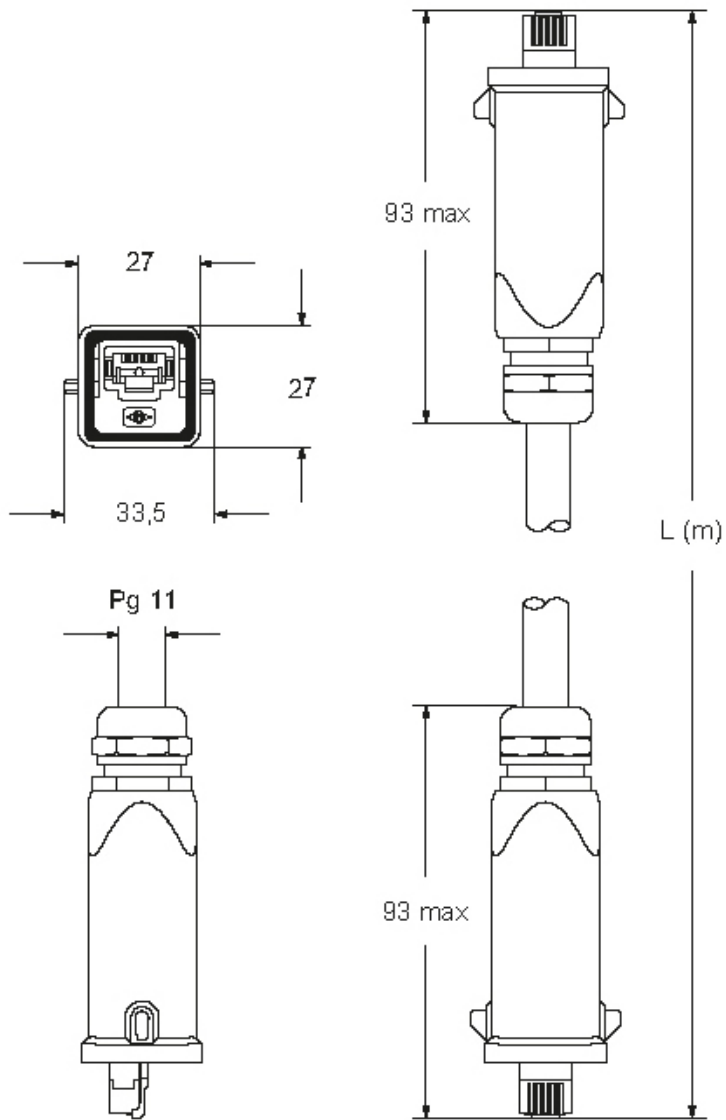

Codice articolo

CWK 10 J2M8

Connettore maschio RJ45, serie patch cord CWK, grandezza "21.21", in custodia isolante, cavo 10 m

Descrizione prodotto		Proprietà dei materiali	
Tipo prodotto	Connettore trasmissione dati	Colore	Nero RAL 9005
Serie	Patch cord CWK		Conforme con esenzioni
Tipo connessione	RJ45	Conformità RoHs	6(c): lega di rame contenente fino al 4% in peso di piombo
Genere	Maschio	China RoHs - EFUP	50
Grandezza	Grandezza "21.21"	Sostanze REACH SVHC	Sì Piombo
Specifica	In custodia isolante Cavo 10 m	Codice SCIP	8b60cf05-8f5f-42af-80f1-e79cea373159
Dati tecnici		Informazioni commerciali	
Grado di protezione IP	IP66 / IP67	Codice EAN13	8015747194129
Ulteriori dettagli tecnici		Classificazione ecl@ss	27060308
Temperature di esercizio (min, max)	-40°C ... +120°C	Classificazione ETIM	EC002599
		Caratteristiche imballaggio	
		Descrizione sottoimballo	Sacchetto
		Quantità sottoimballo	1 pz
		Codice EAN13 sottoimballo	8015747194174

Codice articolo

CWK 10 J2M8

Disegni da catalogo

Note

Le misure indicate non sono impegnative e possono essere variate senza alcun preavviso.