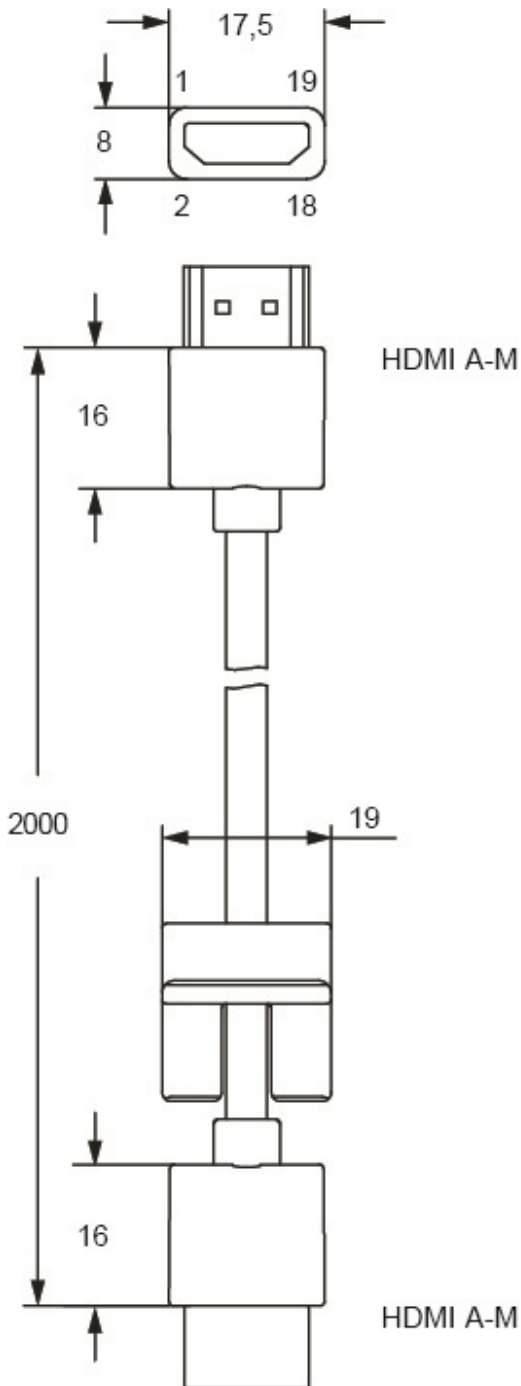

Codice articolo

CW 2 MIAF

Disegni da catalogo