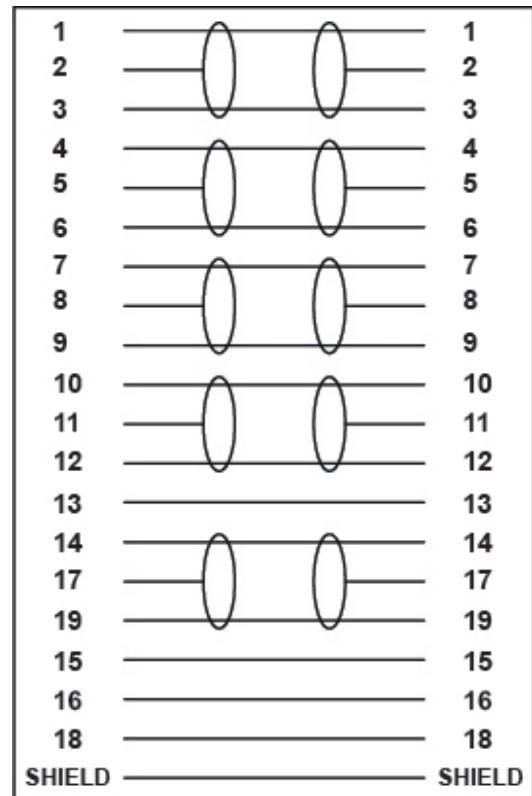

Disegni da catalogo

Note

A causa della ridotta lunghezza di contatto dello standard HDMI, è necessario installare i moduli in custodie che permettano di accoppiare i due telai MIXO con 20,5 mm tra i punti di fissaggio. Sugeriamo pertanto di utilizzarli con le seguenti custodie:

- custodie fisse V-TYPE con custodie mobili metalliche

- custodie fisse JEI®-V con custodie mobili metalliche
- custodie T-TYPE con ponticelli di terra integrati
- custodie MIXO ONE
- supporti da quadro COB