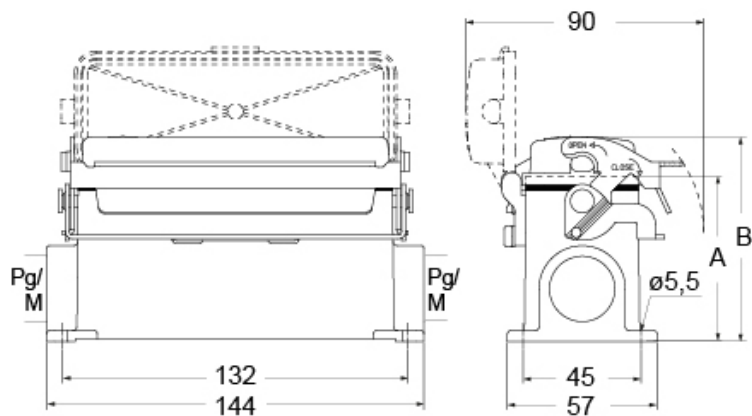

Codice articolo

CVP 24 LSP21

Custodia da parete, serie V-TYPE, con 1 leva, ingresso cavo Pg21, grandezza "104.27", con sportello autorichiedente SIMPLEX

Descrizione prodotto		Proprietà dei materiali	
Tipo prodotto	Custodia da parete	Altri materiali	Leva: Acciaio inox Guarnizione: NBR
Serie	V-TYPE	Colore	Grigio RAL 7040
Tipo chiusura	Con 1 leva	Conformità RoHs	Conforme
Grandezza	Grandezza 104.27	China RoHs - EFUP	E
Ingresso cavo	Con ingresso cavo Pg21	Sostanze REACH SVHC	No
Specifica	Con sportello autorichiedente SIMPLEX	Approvazioni / Normative	
Dati tecnici		Certificazioni	DNV, BV
Grado di protezione IP	IP65	UL	ECBT2
Ulteriori dettagli tecnici		cUL	ECBT8
Temperature di esercizio (min, max)	-40°C...+125°C	Informazioni commerciali	
		Codice EAN13	8015747267403

Codice articolo

CVP 24 LSP21

Disegni da catalogo

part No.	A	B
CVP / MVP 24 LSP	63	78
CVAP / MVAP 24 LSP	81	96

Note

Le misure indicate non sono impegnative e possono essere variate senza alcun preavviso.