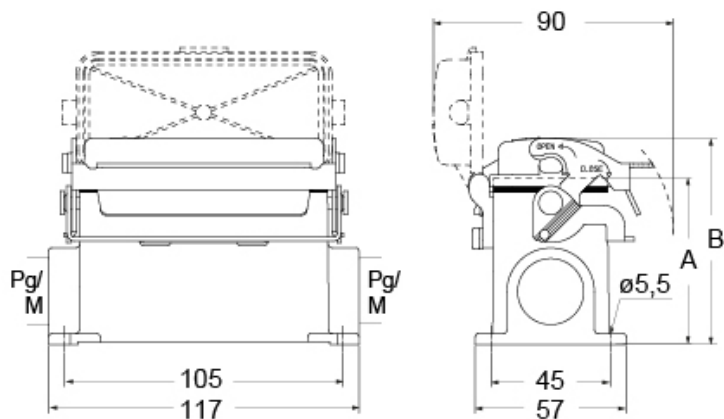

Codice articolo

CVP 16 LSP21

Custodia da parete, serie V-TYPE, con 1 leva, ingresso cavo Pg21, grandezza "77.27", con sportello autorichiedente SIMPLEX

Descrizione prodotto		Proprietà dei materiali	
Tipo prodotto	Custodia da parete	Altri materiali	Leva: Acciaio inox Guarnizione: NBR
Serie	V-TYPE	Colore	Grigio RAL 7040
Tipo chiusura	Con 1 leva	Conformità RoHs	Conforme
Grandezza	Grandezza "77.27"	China RoHs - EFUP	E
Ingresso cavo	Con ingresso cavo Pg21	Sostanze REACH SVHC	No
Specifica	Con sportello autorichiedente SIMPLEX	Approvazioni / Normative	
Dati tecnici		Certificazioni	DNV, BV
Grado di protezione IP	IP65	UL	ECBT2
Ulteriori dettagli tecnici		cUL	ECBT8
Temperature di esercizio (min, max)	-40°C...+125°C	Informazioni commerciali	
		Codice EAN13	8015747267397

Codice articolo

CVP 16 LSP21

Disegni da catalogo

part No.	A	B
CVP / MVP 16 LSP	63	78
CVAP / MVAP 16 LSP	81	96

Note

Le misure indicate non sono impegnative e possono essere variate senza alcun preavviso.