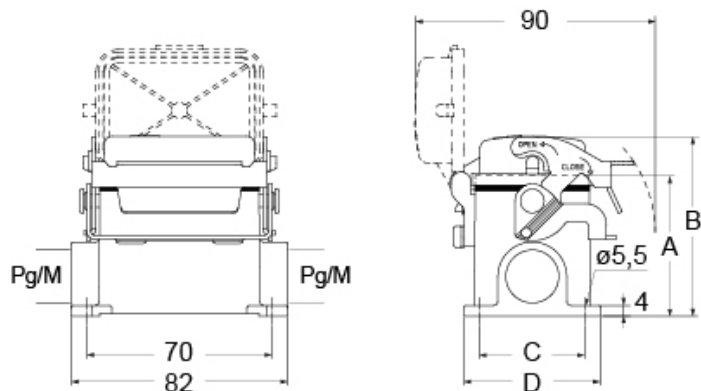

Codice articolo

CVP 06 LSP16

Custodia da parete, serie V-TYPE, con 1 leva, ingresso cavo Pg16, grandezza "44.27", con sportello autorichiedente SIMPLEX

Descrizione prodotto		Proprietà dei materiali	
Tipo prodotto	Custodia da parete	Altri materiali	Leva: Acciaio inox Guarnizione: NBR
Serie	V-TYPE	Colore	Grigio RAL 7040
Tipo chiusura	Con 1 leva	Conformità RoHs	Conforme
Grandezza	Grandezza "44.27"	China RoHs - EFUP	E
Ingresso cavo	Con ingresso cavo Pg16	Sostanze REACH SVHC	No
Specifica	Con sportello autorichiedente SIMPLEX	Approvazioni / Normative	
Dati tecnici		Certificazioni	DNV, BV
Grado di protezione IP	IP65	UL	ECBT2
Ulteriori dettagli tecnici		cUL	ECBT8
Temperature di esercizio (min, max)	-40°C...+125°C	Informazioni commerciali	
		Codice EAN13	8015747267281

Codice articolo

CVP 06 LSP16

Disegni da catalogo

part No.	A	B	C	D
CVP / MVP 6 LSP	53	68	40	52
CVAP / MVAP 6 LSP	74	89	45	57

Note

Le misure indicate non sono impegnative e possono essere variate senza alcun preavviso.