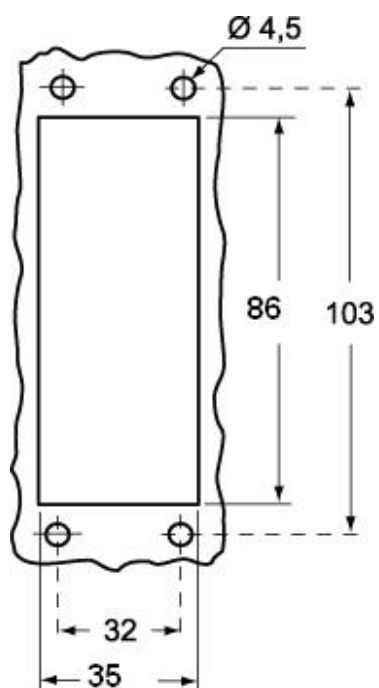

Codice articolo

CVI 16 LS

Custodia da incasso, serie V-TYPE, con 1 leva, grandezza "77.27", con sportello metallico

Descrizione prodotto

Tipo prodotto	Custodia da incasso
Serie	V-TYPE
Tipo chiusura	Con 1 leva
Grandezza	Grandezza "77.27"
Ingresso cavo	Senza ingresso cavo
Specifica	Con sportello metallico

Dati tecnici

Grado di protezione IP IP65

Ulteriori dettagli tecnici

Peso	220,00 g
Temperature di esercizio (min, max)	-40°C...+125°C

Proprietà dei materiali

Altri materiali	Leva: Acciaio inox Guarnizione: NBR
Colore	Grigio RAL 7040
Conformità RoHS	Conforme
China RoHS - EFUP	E
Sostanze REACH SVHC	No

Lunghezza imballo	350,00 mm
Altezza imballo	160,00 mm
Profondità imballo	300,00 mm
Peso imballo	4,50 kg
Volume imballo	16,80 dm ³
Descrizione imballo	Scatola cartone
Quantità imballo	20 pz
Codice EAN13 imballo	8015747117425
Peso sottoimballo	1,13 kg
Descrizione sottoimballo	Termoretraibile
Quantità sottoimballo	5 pz
Codice EAN13 sottoimballo	8015747117432

Codice articolo

CVI 16 LS

Disegni da catalogo

Note

Le misure indicate non sono impegnative e possono essere variate senza alcun preavviso.
