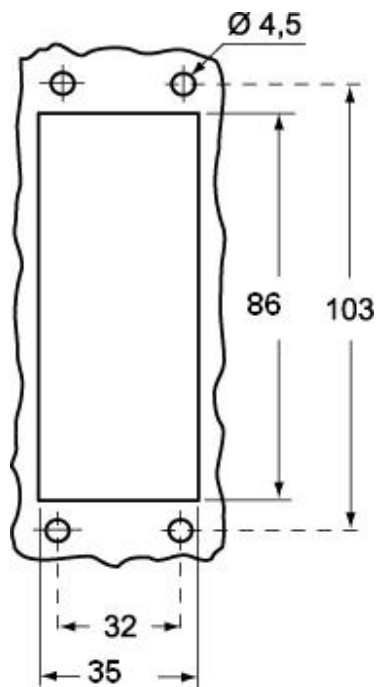

Codice articolo

CVI 16 LP

Custodia da incasso, serie V-TYPE, con 1 leva, grandezza "77.27", con sportello di plastica

Descrizione prodotto

Tipo prodotto	Custodia da incasso
Serie	V-TYPE
Tipo chiusura	Con 1 leva
Grandezza	Grandezza "77.27"
Ingresso cavo	Senza ingresso cavo
Specifica	Con sportello di plastica

Dati tecnici

Grado di protezione IP	IP65
-------------------------------	------

Ulteriori dettagli tecnici

Peso	173,00 g
Temperature di esercizio (min, max)	-40°C...+125°C

Proprietà dei materiali

Altri materiali	Leva: Acciaio inox Guarnizione: NBR
Colore	Grigio RAL 7040
Conformità RoHS	Conforme
China RoHS - EFUP	E
Sostanze REACH SVHC	No

Lunghezza imballo	240,00 mm
Altezza imballo	120,00 mm
Profondità imballo	355,00 mm
Peso imballo	3,71 kg
Volume imballo	10,22 dm ³
Descrizione imballo	Scatola cartone
Quantità imballo	20 pz
Codice EAN13 imballo	8015747127318
Peso sottoimballo	0,93 kg
Descrizione sottoimballo	Termoretraibile
Quantità sottoimballo	5 pz
Codice EAN13 sottoimballo	8015747127325

Codice articolo

CVI 16 LP

Disegni da catalogo

Note

Le misure indicate non sono impegnative e possono essere variate senza alcun preavviso.
