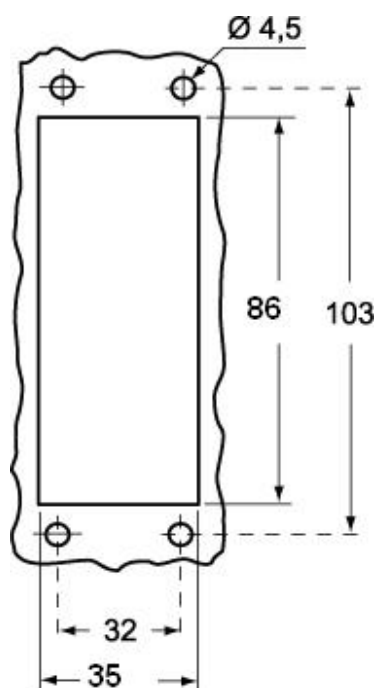

Codice articolo

CVI 16 LP

Custodia da incasso, serie V-TYPE, con 1 leva, grandezza "77.27", con sportello di plastica

Descrizione prodotto

Tipo prodotto	Custodia da incasso
Serie	V-TYPE
Tipo chiusura	Con 1 leva
Grandezza	Grandezza "77.27"
Ingresso cavo	Senza ingresso cavo
Specifica	Con sportello di plastica

Dati tecnici

Grado di protezione IP IP65

Ulteriori dettagli tecnici

Peso	173,00 g
Temperature di esercizio (min, max)	-40°C...+125°C

Proprietà dei materiali

Altri materiali	Leva: Acciaio inox Guarnizione: NBR
Colore	Grigio RAL 7040
Conformità RoHS	Conforme
China RoHS - EFUP	E
Sostanze REACH SVHC	No

Lunghezza imballo	240,00 mm
Altezza imballo	120,00 mm
Profondità imballo	355,00 mm
Peso imballo	3,71 kg
Volume imballo	10,22 dm ³
Descrizione imballo	Scatola cartone
Quantità imballo	20 pz
Codice EAN13 imballo	8015747127318
Peso sottoimballo	0,93 kg
Descrizione sottoimballo	Termoretraibile
Quantità sottoimballo	5 pz
Codice EAN13 sottoimballo	8015747127325

Codice articolo

CVI 16 LP

Disegni da catalogo

Note

Le misure indicate non sono impegnative e possono essere variate senza alcun preavviso.
