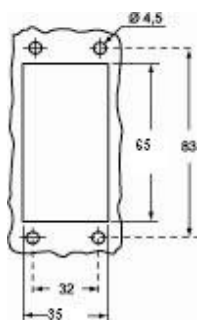

Codice articolo

CVI 10 LP

Custodia da incasso, serie V-TYPE, con 1 leva, grandezza "57.27", con sportello di plastica

Descrizione prodotto

Tipo prodotto	Custodia da incasso
Serie	V-TYPE
Tipo chiusura	Con 1 leva
Grandezza	Grandezza "57.27"
Ingresso cavo	Senza ingresso cavo
Specifica	Con sportello di plastica

Dati tecnici

Grado di protezione IP IP65

Ulteriori dettagli tecnici

Peso	151,00 g
Temperature di esercizio (min, max)	-40°C...+125°C

Proprietà dei materiali

Altri materiali	Leva: Acciaio inox Guarnizione: NBR
Colore	Grigio RAL 7040
Conformità RoHS	Conforme
China RoHS - EFUP	E
Sostanze REACH SVHC	No

Lunghezza imballo	370,00 mm
Altezza imballo	140,00 mm
Profondità imballo	210,00 mm
Peso imballo	3,27 kg
Volume imballo	10,88 dm ³
Descrizione imballo	Scatola cartone
Quantità imballo	20 pz
Codice EAN13 imballo	8015747127417
Peso sottoimballo	0,82 kg
Descrizione sottoimballo	Termoretraibile
Quantità sottoimballo	5 pz
Codice EAN13 sottoimballo	8015747127424

Codice articolo

CVI 10 LP

Disegni da catalogo

Note

Le misure indicate non sono impegnative e possono essere variate senza alcun preavviso.
