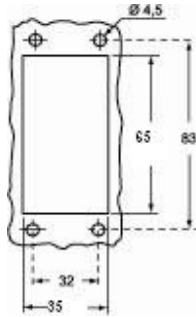

Codice articolo

CVI 10 L

Custodia da incasso, serie V-TYPE, con 1 leva, grandezza "57.27"

Descrizione prodotto

Tipo prodotto	Custodia da incasso
Serie	V-TYPE
Tipo chiusura	Con 1 leva
Grandezza	Grandezza "57.27"
Ingresso cavo	Senza ingresso cavo

Dati tecnici

Grado di protezione IP	IP65 / IP66 / IP69
-------------------------------	--------------------

Ulteriori dettagli tecnici

Peso	116,00 g
Temperature di esercizio (min, max)	-40°C...+125°C

Proprietà dei materiali

Informazioni commerciali

Codice EAN13	8015747116183
Classificazione ecl@ss	27440202
Classificazione ETIM	EC000437

Caratteristiche imballaggio

Lunghezza imballo	370,00 mm
Altezza imballo	140,00 mm
Profondità imballo	210,00 mm
Peso imballo	2,66 kg
Volume imballo	10,88 dm ³
Descrizione imballo	Scatola cartone
Quantità imballo	20 pz
Codice EAN13 imballo	8015747116244
Peso sottoimballo	0,67 kg
Descrizione sottoimballo	Termoretraibile
Quantità sottoimballo	5 pz
Codice EAN13 sottoimballo	8015747116251

Codice articolo

CVI 10 L

Disegni da catalogo

Note

Le misure indicate non sono impegnative e possono essere variate senza alcun preavviso.
