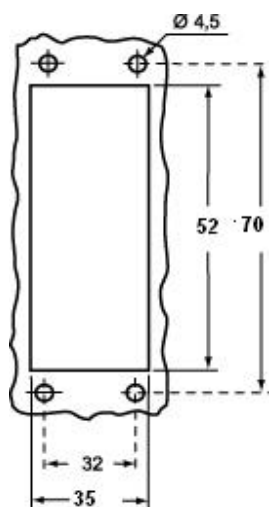

Codice articolo

CVI 06 LS

Disegni da catalogo

Note

Le misure indicate non sono impegnative e possono essere variate senza alcun preavviso.