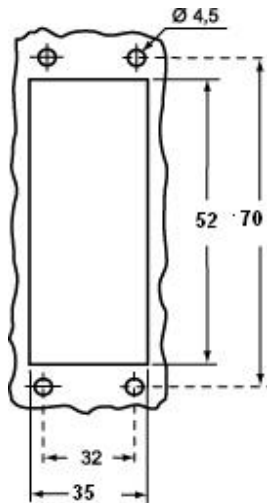

Codice articolo

CVI 06 LP

Custodia da incasso, serie V-TYPE, con 1 leva, grandezza "44.27", con sportello di plastica

Descrizione prodotto

Tipo prodotto	Custodia da incasso
Serie	V-TYPE
Tipo chiusura	Con 1 leva
Grandezza	Grandezza "44.27"
Ingresso cavo	Senza ingresso cavo
Specifica	Con sportello di plastica

Dati tecnici

Grado di protezione IP IP65

Ulteriori dettagli tecnici

Peso	140,00 g
Temperature di esercizio (min, max)	-40°C...+125°C

Proprietà dei materiali

Altri materiali	Leva: Acciaio inox Guarnizione: NBR
Colore	Grigio RAL 7040
Conformità RoHS	Conforme
China RoHS - EFUP	E
Sostanze REACH SVHC	No

Lunghezza imballo	300,00 mm
Altezza imballo	160,00 mm
Profondità imballo	180,00 mm
Peso imballo	3,05 kg
Volume imballo	8,64 dm ³
Descrizione imballo	Scatola cartone
Quantità imballo	20 pz
Codice EAN13 imballo	8015747127394
Peso sottoimballo	0,76 kg
Descrizione sottoimballo	Termoretraibile
Quantità sottoimballo	5 pz
Codice EAN13 sottoimballo	8015747127400

Codice articolo

CVI 06 LP

Disegni da catalogo

Note

Le misure indicate non sono impegnative e possono essere variate senza alcun preavviso.
