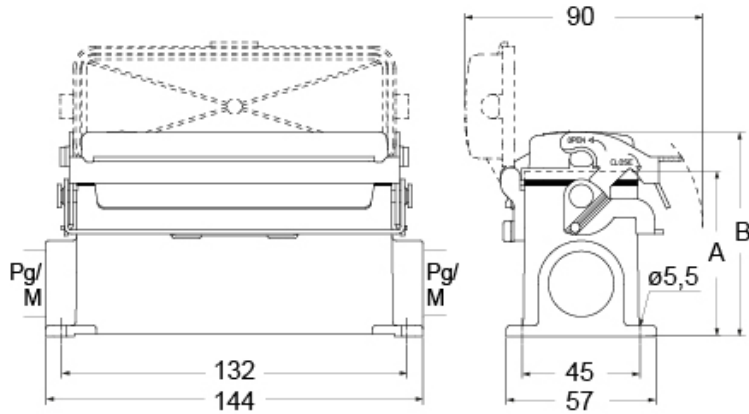

Codice articolo

CVAP 24LSP21

Disegni da catalogo

part No.	A	B
CVP / MVP 24 LSP	63	78
CVAP / MVAP 24 LSP	81	96

Note

Le misure indicate non sono impegnative e possono essere variate senza alcun preavviso.