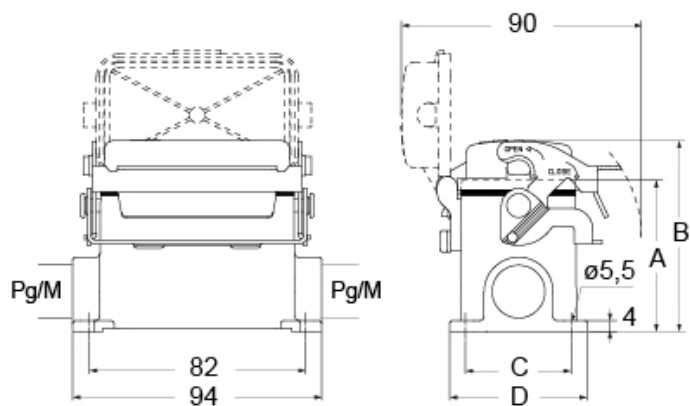

Codice articolo

CVAP 10LSP21

Custodia da parete, serie V-TYPE, con 1 leva, ingresso cavo Pg21, grandezza "57.27", alta, con sportello autorichiedente SIMPLEX

Descrizione prodotto		Proprietà dei materiali	
Tipo prodotto	Custodia da parete	Altri materiali	Leva: Acciaio inox Guarnizione: NBR
Serie	V-TYPE	Colore	Grigio RAL 7040
Tipo chiusura	Con 1 leva	Conformità RoHs	Conforme
Grandezza	Grandezza "57.27"	China RoHs - EFUP	E
Ingresso cavo	Con ingresso cavo Pg21	Sostanze REACH SVHC	No
Specifica	Alta, con sportello autorichiedente SIMPLEX	Approvazioni / Normative	
Dati tecnici		Certificazioni	DNV, BV
Grado di protezione IP	IP65	UL	ECBT2
Ulteriori dettagli tecnici		cUL	ECBT8
Temperature di esercizio (min, max)	-40°C...+125°C	Informazioni commerciali	
		Codice EAN13	8015747267342

Codice articolo

CVAP 10LSP21

Disegni da catalogo

part No.	A	B	C	D
CVP / MVP 10 LSP	57	72	40	52
CVAP / MVAP 10 LSP	74	89	45	57

Note

Le misure indicate non sono impegnative e possono essere variate senza alcun preavviso.