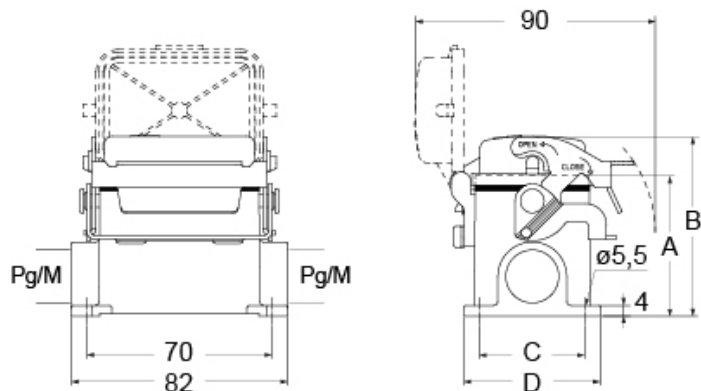

Codice articolo

CVAP 06LSP29

Disegni da catalogo

part No.	A	B	C	D
CVP / MVP 6 LSP	53	68	40	52
CVAP / MVAP 6 LSP	74	89	45	57

Note

Le misure indicate non sono impegnative e possono essere variate senza alcun preavviso.