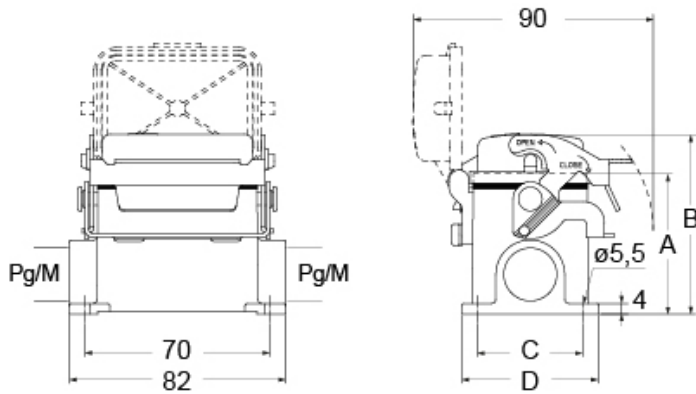

Codice articolo

CVAP 06LSP21

Custodia da parete, serie V-TYPE, con 1 leva, ingresso cavo Pg21, grandezza "44.27", alta, con sportello autorichiedente SIMPLEX

Descrizione prodotto		Proprietà dei materiali	
Tipo prodotto	Custodia da parete	Altri materiali	Leva: Acciaio inox Guarnizione: NBR
Serie	V-TYPE	Colore	Grigio RAL 7040
Tipo chiusura	Con 1 leva	Conformità RoHs	Conforme
Grandezza	Grandezza "44.27"	China RoHs - EFUP	E
Ingresso cavo	Con ingresso cavo Pg21	Sostanze REACH SVHC	No
Specifica	Alta, con sportello autorichiedente SIMPLEX	Approvazioni / Normative	
Dati tecnici		Certificazioni	DNV, BV
Grado di protezione IP	IP65	UL	ECBT2
Ulteriori dettagli tecnici		cUL	ECBT8
Temperature di esercizio (min, max)	-40°C...+125°C	Informazioni commerciali	
		Codice EAN13	8015747267298

Codice articolo

CVAP 06LSP21

Disegni da catalogo

part No.	A	B	C	D
CVP / MVP 6 LSP	53	68	40	52
CVAP / MVAP 6 LSP	74	89	45	57

Note

Le misure indicate non sono impegnative e possono essere variate senza alcun preavviso.