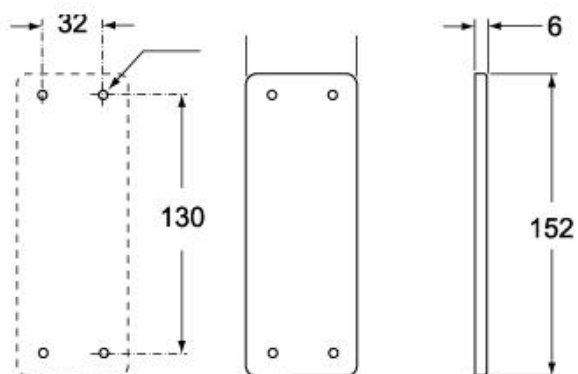

Codice articolo

CRZ 24

Disegni da catalogo

CRH

CRZ