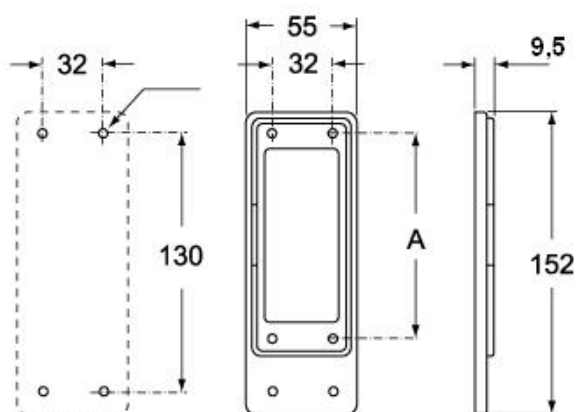

#### Descrizione prodotto

<b>Tipo prodotto</b>	Placca di riduzione
<b>Grandezza</b>	Grandezza 104.27
<b>Specifica</b>	Con guarnizione Per custodie da incasso grandezza "104.27"

#### Caratteristiche imballaggio

<b>Lunghezza imballo</b>	160,00 mm
<b>Altezza imballo</b>	128,00 mm
<b>Profondità imballo</b>	350,00 mm
<b>Peso imballo</b>	2,30 kg
<b>Volume imballo</b>	7,17 dm <sup>3</sup>
<b>Descrizione imballo</b>	Scatola cartone
<b>Quantità imballo</b>	50 pz
<b>Codice EAN13 imballo</b>	8015747039765
<b>Peso sottoimballo</b>	0,23 kg
<b>Descrizione sottoimballo</b>	Termoretraibile
<b>Quantità sottoimballo</b>	5 pz
<b>Codice EAN13 sottoimballo</b>	8015747039772

# CRZ 24

Disegni da catalogo

**CRH**

**CRZ**

## Note

Le misure indicate non sono impegnative e possono essere variate senza alcun preavviso.