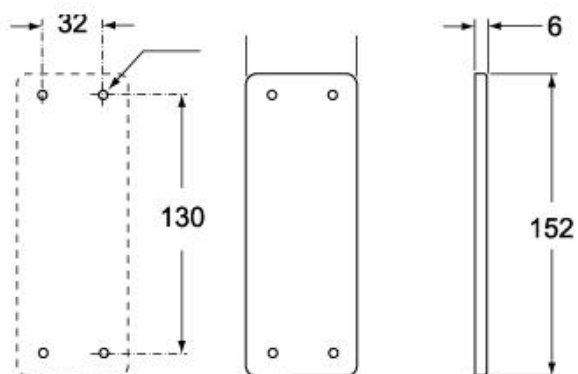

Codice articolo

CRZ 10

Placca di riduzione, grandezza "104.27", con guarnizione, per custodie da incasso grandezza "57.27"

Descrizione prodotto

Tipo prodotto	Placca di riduzione
Grandezza	Grandezza 104.27
Specifica	Con guarnizione Per custodie da incasso grandezza "57.27"

Lunghezza imballo	160,00 mm
Altezza imballo	128,00 mm
Profondità imballo	350,00 mm
Peso imballo	2,16 kg
Volume imballo	7,17 dm ³
Descrizione imballo	Scatola cartone
Quantità imballo	50 pz
Codice EAN13 imballo	8015747039703
Peso sottoimballo	0,22 kg
Descrizione sottoimballo	Termoretraibile
Quantità sottoimballo	5 pz
Codice EAN13 sottoimballo	8015747039710

Codice articolo

CRZ 10

Disegni da catalogo

CRH

CRZ

Note

Le misure indicate non sono impegnative e possono essere variate senza alcun preavviso.