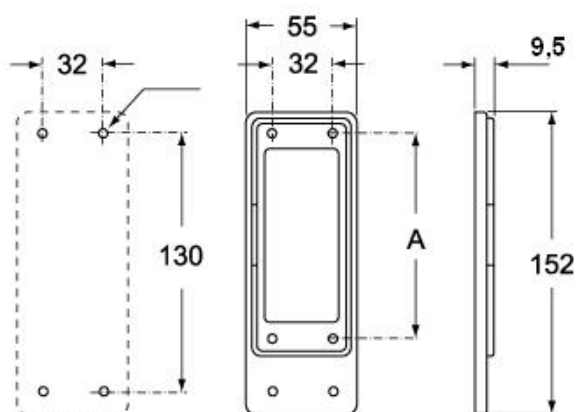

Codice articolo

CRZ 10

Placca di riduzione, grandezza "104.27", con guarnizione, per custodie da incasso grandezza "57.27"

Descrizione prodotto

Tipo prodotto	Placca di riduzione
Grandezza	Grandezza 104.27
Specifica	Con guarnizione Per custodie da incasso grandezza "57.27"

Lunghezza imballo	160,00 mm
Altezza imballo	128,00 mm
Profondità imballo	350,00 mm
Peso imballo	2,16 kg
Volume imballo	7,17 dm ³
Descrizione imballo	Scatola cartone
Quantità imballo	50 pz
Codice EAN13 imballo	8015747039703
Peso sottoimballo	0,22 kg
Descrizione sottoimballo	Termoretraibile
Quantità sottoimballo	5 pz
Codice EAN13 sottoimballo	8015747039710

Codice articolo

CRZ 10

Disegni da catalogo

CRH

CRZ

Note

Le misure indicate non sono impegnative e possono essere variate senza alcun preavviso.