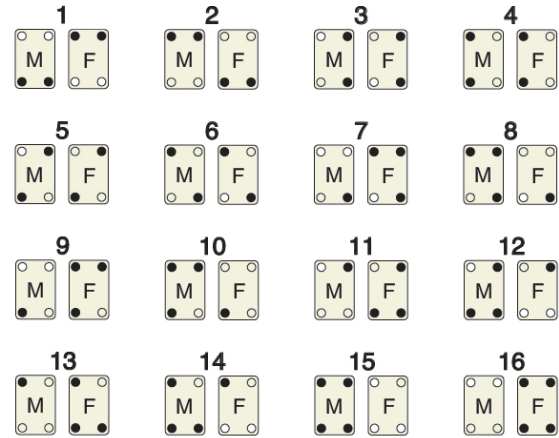

Codice articolo
CRM CX

Perno di codifica, per frutti MIXO, maschio, in acciaio inox

Descrizione prodotto

Tipo prodotto Perno di codifica
Specifica Per frutti MIXO
Maschio, in acciaio inox

Ulteriori dettagli tecnici

Codice articolo
CRM CX

Disegni da catalogo

Disegni da catalogo

Application with single insert

Application with double inserts

- female coding and guiding pins
(CRF/CRF D and CRF CX/CRF CX D)
- male coding and guiding pins
(CRM/CRM D and CRM CX/CRM CX D)
- + normal fixing screw
- M = male insert
- F = female insert