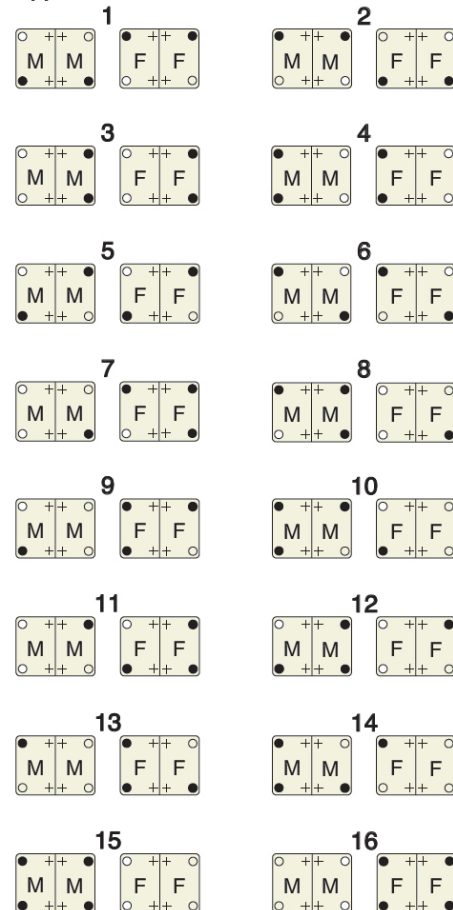

Codice articolo
CRM CX

Perno di codifica, per frutti MIXO, maschio, in acciaio inox

Descrizione prodotto

Tipo prodotto Perno di codifica
Specifica Per frutti MIXO
Maschio, in acciaio inox

Ulteriori dettagli tecnici

Codice articolo
CRM CX

Disegni da catalogo

Disegni da catalogo

Application with single insert

Application with double inserts

- female coding and guiding pins
(CRF/CRF D and CRF CX/CRF CX D)
- male coding and guiding pins
(CRM/CRM D and CRM CX/CRM CX D)
- + normal fixing screw
- M = male insert
- F = female insert