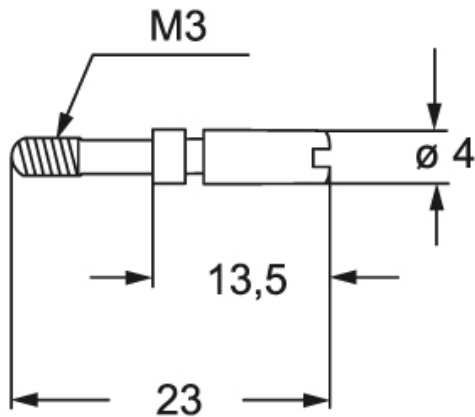

Codice articolo
CRM CX

Perno di codifica, per frutti MIXO, maschio, in acciaio inox

Descrizione prodotto

Tipo prodotto Perno di codifica
Specifica Per frutti MIXO
Maschio, in acciaio inox

Ulteriori dettagli tecnici

Peso 1,50 g

Informazioni commerciali

Codice EAN13 8015747038690
Classificazione ecl@ss 27440203
Classificazione ETIM EC002311

Caratteristiche imballaggio

Peso sottoimballo 0,02 kg
Descrizione sottoimballo Sacchetto
Quantità sottoimballo 10 pz
Codice EAN13 sottoimballo 8015747038706

Codice articolo
CRM CX

Disegni da catalogo

Disegni da catalogo

Application with single insert

Application with double inserts

- female coding and guiding pins
(CRF/CRF D and CRF CX/CRF CX D)
- male coding and guiding pins
(CRM/CRM D and CRM CX/CRM CX D)
- + normal fixing screw
- M = male insert
- F = female insert