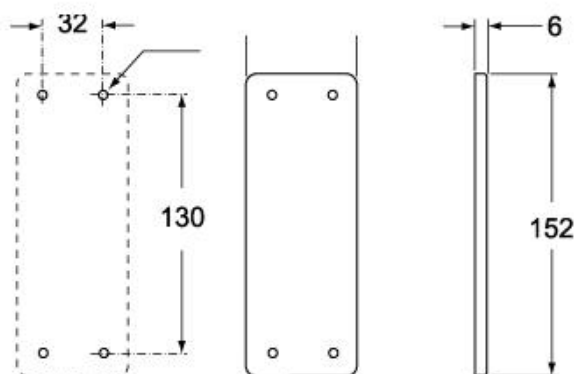

Codice articolo
CRH 24

Placca di chiusura, grandezza "104.27", con guarnizione

Descrizione prodotto		Informazioni commerciali	
Tipo prodotto	Placca di chiusura	Codice EAN13	8015747038621
Grandezza	Grandezza 104.27	Classificazione ecl@ss	27440201
Specifica	Con guarnizione	Classificazione ETIM	EC002309
Ulteriori dettagli tecnici		Caratteristiche imballaggio	
Peso	42,00 g	Lunghezza imballo	230,00 mm
		Altezza imballo	110,00 mm
		Profondità imballo	180,00 mm
		Peso imballo	2,28 kg
		Volume imballo	4,55 dm ³
		Descrizione imballo	Scatola cartone
		Quantità imballo	50 pz
		Codice EAN13 imballo	8015747038638
		Peso sottoimballo	0,23 kg
		Descrizione sottoimballo	Termoretraibile
		Quantità sottoimballo	5 pz
		Codice EAN13 sottoimballo	8015747038645

Codice articolo
CRH 24

Disegni da catalogo

CRH

CRZ

Note

Le misure indicate non sono impegnative e possono essere variate senza alcun preavviso.

In resina termoplastica autoestinguente con guarnizione in elastomero vinil-nitrile:

- per custodie CHI grandezza 44.27
 - per custodie CHI e CMI grandezza 57.27
 - per custodie CHI e CMI grandezza 77.27
 - per custodie CHI e CMI grandezza 104.27
-