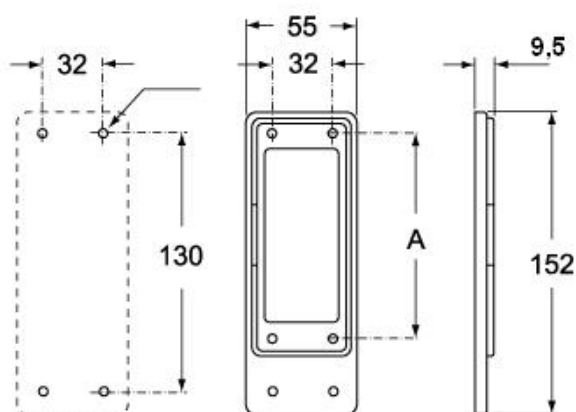

Codice articolo
CRH 24

Placca di chiusura, grandezza "104.27", con guarnizione

Descrizione prodotto		Informazioni commerciali	
Tipo prodotto	Placca di chiusura	Codice EAN13	8015747038621
Grandezza	Grandezza 104.27	Classificazione ecl@ss	27440201
Specifica	Con guarnizione	Classificazione ETIM	EC002309
Ulteriori dettagli tecnici		Caratteristiche imballaggio	
Peso	42,00 g	Lunghezza imballo	230,00 mm
		Altezza imballo	110,00 mm
		Profondità imballo	180,00 mm
		Peso imballo	2,28 kg
		Volume imballo	4,55 dm ³
		Descrizione imballo	Scatola cartone
		Quantità imballo	50 pz
		Codice EAN13 imballo	8015747038638
		Peso sottoimballo	0,23 kg
		Descrizione sottoimballo	Termoretraibile
		Quantità sottoimballo	5 pz
		Codice EAN13 sottoimballo	8015747038645

Codice articolo
CRH 24

Disegni da catalogo

CRH

CRZ

Note

Le misure indicate non sono impegnative e possono essere variate senza alcun preavviso.

In resina termoplastica autoestinguente con guarnizione in elastomero vinil-nitrile:

- per custodie CHI grandezza 44.27
 - per custodie CHI e CMI grandezza 57.27
 - per custodie CHI e CMI grandezza 77.27
 - per custodie CHI e CMI grandezza 104.27
-