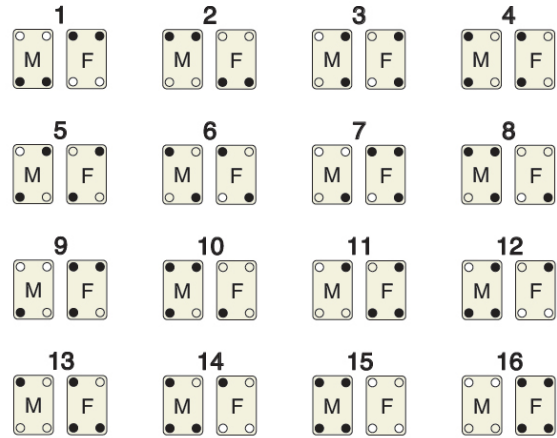

Codice articolo

CRF CX

Perno di codifica, per frutti MIXO, femmina, in acciaio inox

Descrizione prodotto

Tipo prodotto Perno di codifica
Specifica Per frutti MIXO
Femmina, in acciaio inox

Ulteriori dettagli tecnici

Codice articolo

CRF CX

Disegni da catalogo

Disegni da catalogo

Application with single insert

Application with double inserts

- female coding and guiding pins
(CRF/CRF D and CRF CX/CRF CX D)
- male coding and guiding pins
(CRM/CRM D and CRM CX/CRM CX D)
- + normal fixing screw
- M = male insert
- F = female insert