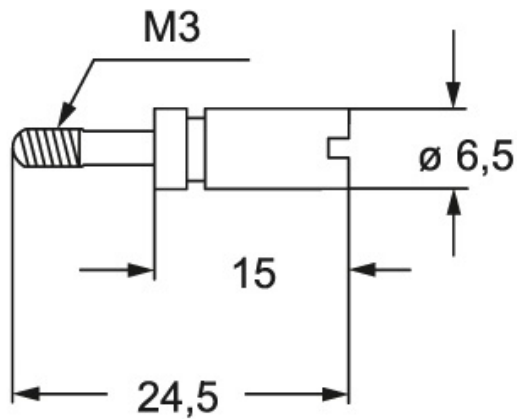

Codice articolo

CRF CX

Perno di codifica, per frutti MIXO, femmina, in acciaio inox

Descrizione prodotto

Tipo prodotto Perno di codifica
Specifica Per frutti MIXO
Femmina, in acciaio inox

Ulteriori dettagli tecnici

Peso 2,40 g

Informazioni commerciali

Codice EAN13 8015747038492
Classificazione ecl@ss 27440203
Classificazione ETIM EC002311

Caratteristiche imballaggio

Peso sottoimballo 0,02 kg
Descrizione sottoimballo Sacchetto
Quantità sottoimballo 10 pz
Codice EAN13 sottoimballo 8015747038508

Codice articolo

CRF CX

Disegni da catalogo

Disegni da catalogo

Application with single insert

Application with double inserts

- female coding and guiding pins
(CRF/CRF D and CRF CX/CRF CX D)
- male coding and guiding pins
(CRM/CRM D and CRM CX/CRM CX D)
- + normal fixing screw
- M = male insert
- F = female insert