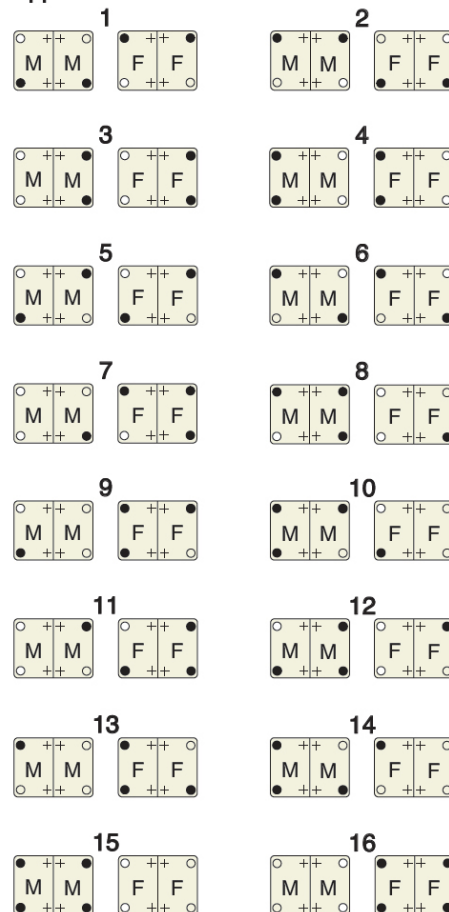

Codice articolo

CRF CX

Perno di codifica, per frutti MIXO, femmina, in acciaio inox

Descrizione prodotto

Tipo prodotto Perno di codifica
Specifica Per frutti MIXO
Femmina, in acciaio inox

Ulteriori dettagli tecnici

Codice articolo

CRF CX

Disegni da catalogo

Disegni da catalogo

Application with single insert

Application with double inserts

- female coding and guiding pins
(CRF/CRF D and CRF CX/CRF CX D)
- male coding and guiding pins
(CRM/CRM D and CRM CX/CRM CX D)
- + normal fixing screw
- M = male insert
- F = female insert