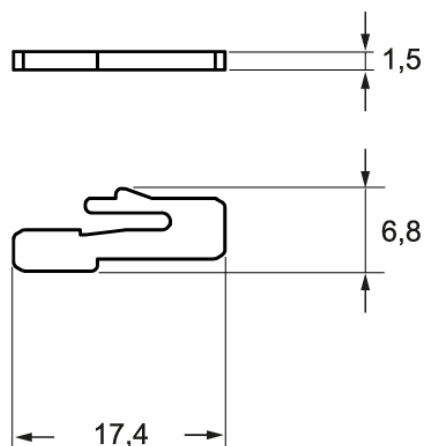

Codice articolo
CR KC

Perno di codifica, per frutto spina RJ45

Descrizione prodotto		Informazioni commerciali	
Tipo prodotto	Perno di codifica	Codice EAN13	8015747133159
Specifica	Per RJ45 Plastica, rosso	Classificazione ecl@ss	27440203
Ulteriori dettagli tecnici		Classificazione ETIM	EC002311
Peso	0,18 g	Caratteristiche imballaggio	
		Descrizione sottoimballo	Sacchetto
		Quantità sottoimballo	20 pz
		Codice EAN13 sottoimballo	8015747133340

Codice articolo
CR KC

Disegni da catalogo

Disegni da catalogo

Note

Le misure indicate non sono impegnative e possono essere variate senza alcun preavviso.