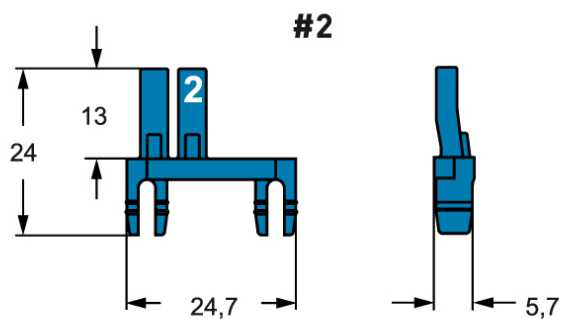

Codice articolo CR CX01B

Disegni da catalogo