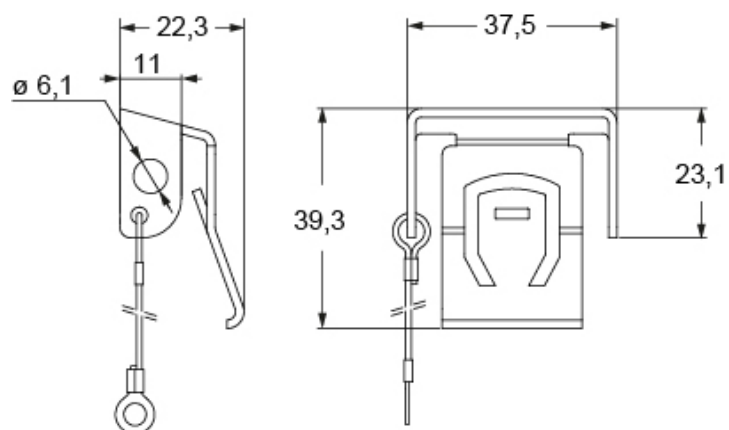

Codice articolo
CR CLK

Blocco leva, per custodie da incasso 2 leve CLASS, con occhiello

Descrizione prodotto		Approvazioni / Normative	
Tipo prodotto	Blocco leva	UL	ECBT2
Specifica	Per custodie da incasso 2 leve CLASS Con occhiello	cUL	ECBT8
Ulteriori dettagli tecnici		Informazioni commerciali	
Peso	20,50 g	Codice EAN13	8015747263047
		Classificazione ecl@ss	27449290
		Classificazione ETIM	EC002943
Caratteristiche imballaggio			
Lunghezza imballo	365,00 mm		
Altezza imballo	125,00 mm		
Profondità imballo	225,00 mm		
Peso imballo	2,68 kg		
Volume imballo	10,27 dm ³		
Descrizione imballo	Scatola cartone		
Quantità imballo	100 pz		
Codice EAN13 imballo	8015747263078		
Peso sottoimballo	0,03 kg		
Descrizione sottoimballo	Sacchetto		
Quantità sottoimballo	1 pz		
Codice EAN13 sottoimballo	8015747263054		

Codice articolo
CR CLK

Disegni da catalogo

Note

Le misure indicate non sono impegnative e possono essere variate senza alcun preavviso.
