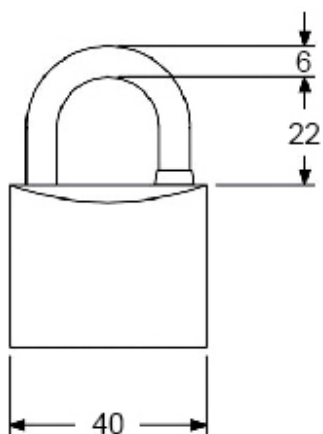

Codice articolo

CR BLC622

Lucchetto, apertura arco 22 mm

Descrizione prodotto

Tipo prodotto Lucchetto
Specifica Apertura arco 22 mm

Ulteriori dettagli tecnici

Peso 137,50 g

Informazioni commerciali

Codice EAN13 8015747265232
Classificazione ecl@ss 27449290
Classificazione ETIM EC002943

Caratteristiche imballaggio

Peso sottoimballo 0,14 kg
Descrizione sottoimballo Sacchetto
Quantità sottoimballo 1 pz
Codice EAN13 sottoimballo 8015747265249

Codice articolo

CR BLC622

Disegni da catalogo

Note

Le misure indicate non sono impegnative e possono essere variate senza alcun preavviso.
