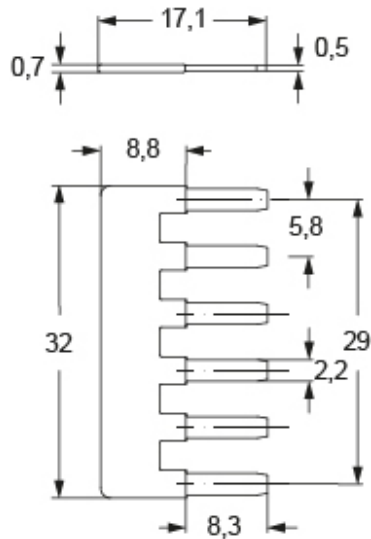

Codice articolo

CR BDSH6A

Ponticello, 6 poli, per frutti CDSH-SQUICH®,
colore azzurro

Descrizione prodotto	
Tipo prodotto	Ponticello
N. poli	6 poli
Specifica	Per frutti CDSH-SQUICH® Colore azzurro
Dati tecnici	
Corrente	10 A
Tensione	50 V
Tensione nominale di tenuta ad impulso	0,8 kV
Grado inquinamento	3
Ulteriori dettagli tecnici	
Caratteristiche secondo EN 61984	10 A 50 V 0,8 kV 3
Peso	1,50 g
Temperature di esercizio (min, max)	-40 °C ... +125 °C

Informazioni commerciali	
Codice EAN13	8015747272049
Classificazione ecl@ss	27141140
Classificazione ETIM	EC000489
Caratteristiche imballaggio	
Peso sottoimballo	0,02 kg
Descrizione sottoimballo	Sacchetto
Quantità sottoimballo	10 pz
Codice EAN13 sottoimballo	8015747274500

Codice articolo

CR BDSH6A

Disegni da catalogo

Note

CR BDSH parallel bridges shall be used only with unprepared conductors up to 1,5 mm² / 16 AWG.

The rated current applies to the conductor used to feed the CR BDSH parallel bridge, it applies to the above indicated maximum wire size and is distributed to all pins in parallel in a manner inversely proportional to the impedance of the served branch circuit. When all branches are with identical impedance, the current is equally divided by the number of served branches in parallel.