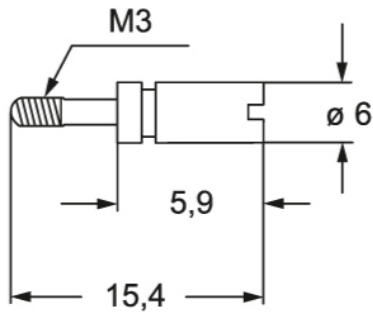

**Peso** 1,60 g

**Informazioni commerciali**

**Codice EAN13** 8015747188487  
**Classificazione ecl@ss** 27440203  
**Classificazione ETIM** EC002311

**Caratteristiche imballaggio**

**Peso sottoimballo** 0,02 kg  
**Descrizione sottoimballo** Sacchetto  
**Quantità sottoimballo** 10 pz  
**Codice EAN13 sottoimballo** 8015747188524

# Codice articolo CR 72 CX

Disegni da catalogo

Disegni da catalogo

Coding options using the three coding and guiding pins

- female coding and guiding pin (CRF/CRF D and CRF CX/CRF CX D)
- male coding and guiding pin (CRM/CRM D and CRM CX/CRM CX D)
- ◐ single coding pin (CR 72/CR 72 D and CR 72 CX/CR 72 CX D)
- M = male insert
- F = female insert