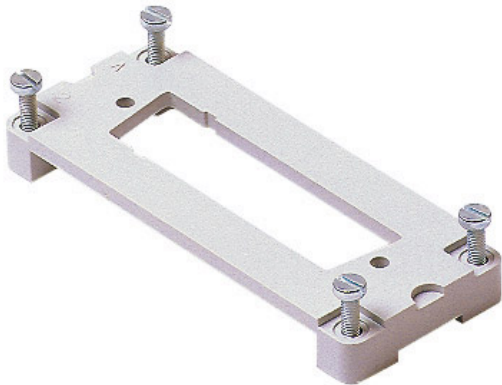

Codice articolo

CR 50 AD1

Piastrina adattatrice, grandezza "77.27", per un frutto SUB-D 50 poli

Descrizione prodotto

Tipo prodotto	Piastrina adattatrice
Grandezza	Grandezza "77.27"
Specifica	Per un frutto SUB-D 50 poli

Ulteriori dettagli tecnici

Peso	8,00 g
-------------	--------

Informazioni commerciali

Codice EAN13	8015747037860
Classificazione ecl@ss	27440201
Classificazione ETIM	EC002309

Caratteristiche imballaggio

Peso sottoimballo	0,08 kg
Descrizione sottoimballo	Scatola cartone
Quantità sottoimballo	10 pz
Codice EAN13 sottoimballo	8015747037877

Codice articolo

CR 50 AD1

Disegni da catalogo

Note

La continuità elettrica è garantita solo se applicati alle nostre custodie.

Le misure indicate non sono impegnative e possono essere variate senza alcun preavviso.