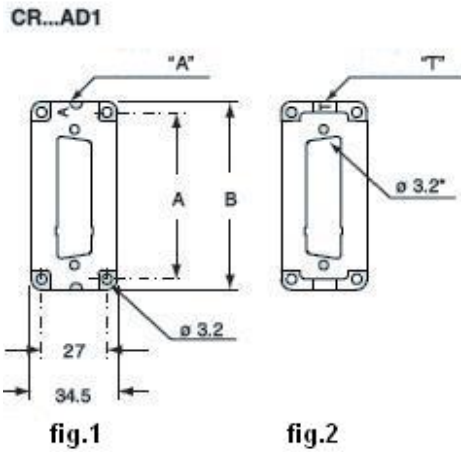

Codice articolo

CR 50 AD1

Piastrina adattatrice, grandezza "77.27", per un frutto SUB-D 50 poli

Descrizione prodotto

Tipo prodotto	Piastrina adattatrice
Grandezza	Grandezza "77.27"
Specifica	Per un frutto SUB-D 50 poli

Ulteriori dettagli tecnici

Peso	8,00 g
-------------	--------

Informazioni commerciali

Codice EAN13	8015747037860
Classificazione ecl@ss	27440201
Classificazione ETIM	EC002309

Caratteristiche imballaggio

Peso sottoimballo	0,08 kg
Descrizione sottoimballo	Scatola cartone
Quantità sottoimballo	10 pz
Codice EAN13 sottoimballo	8015747037877

Codice articolo

CR 50 AD1

Disegni da catalogo

Note

La continuità elettrica è garantita solo se applicati alle nostre custodie.

Le misure indicate non sono impegnative e possono essere variate senza alcun preavviso.