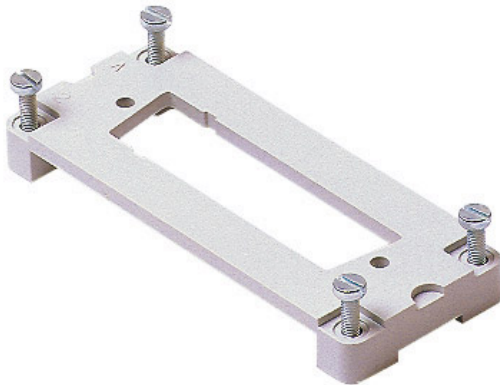

Codice articolo

CR 37 AD1

Piastrina adattatrice, grandezza "77.27", per un frutto SUB-D 37 poli

Descrizione prodotto

Tipo prodotto	Piastrina adattatrice
Grandezza	Grandezza "77.27"
Specifica	Per un frutto SUB-D 37 poli

Ulteriori dettagli tecnici

Peso	8,50 g
-------------	--------

Informazioni commerciali

Codice EAN13	8015747037808
Classificazione ecl@ss	27440201
Classificazione ETIM	EC002309

Caratteristiche imballaggio

Peso sottoimballo	0,09 kg
Descrizione sottoimballo	Scatola cartone
Quantità sottoimballo	10 pz
Codice EAN13 sottoimballo	8015747037815

Codice articolo

CR 37 AD1

Disegni da catalogo

Note

La continuità elettrica è garantita solo se applicati alle nostre custodie.

Le misure indicate non sono impegnative e possono essere variate senza alcun preavviso.