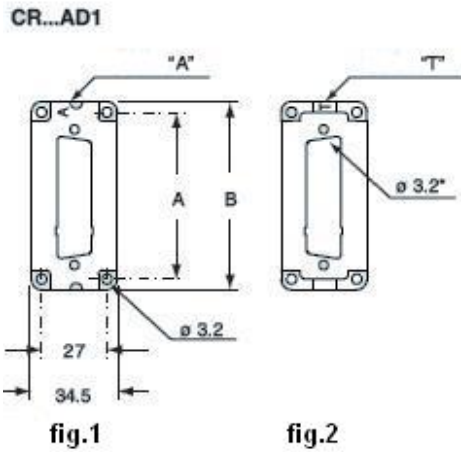

Codice articolo

CR 37 AD1

Piastrina adattatrice, grandezza "77.27", per un frutto SUB-D 37 poli

Descrizione prodotto

Tipo prodotto	Piastrina adattatrice
Grandezza	Grandezza "77.27"
Specifica	Per un frutto SUB-D 37 poli

Ulteriori dettagli tecnici

Peso	8,50 g
-------------	--------

Informazioni commerciali

Codice EAN13	8015747037808
Classificazione ecl@ss	27440201
Classificazione ETIM	EC002309

Caratteristiche imballaggio

Peso sottoimballo	0,09 kg
Descrizione sottoimballo	Scatola cartone
Quantità sottoimballo	10 pz
Codice EAN13 sottoimballo	8015747037815

Codice articolo

CR 37 AD1

Disegni da catalogo

Note

La continuità elettrica è garantita solo se applicati alle nostre custodie.

Le misure indicate non sono impegnative e possono essere variate senza alcun preavviso.