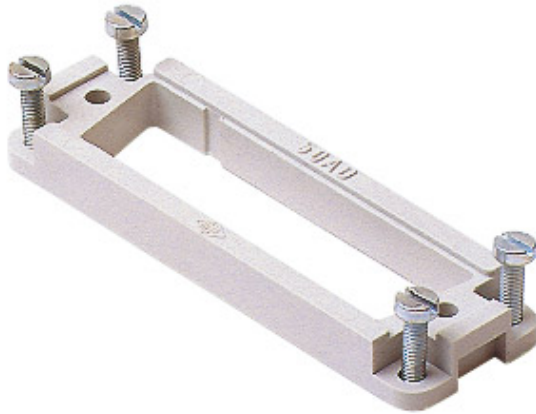

Codice articolo

CR 37 AD

Piastrina adattatrice, grandezza "66.16", per un frutto SUB-D 37 poli

Descrizione prodotto	
Tipo prodotto	Piastrina adattatrice
Grandezza	Grandezza 66.16
Specifica	Per un frutto SUB-D 37 poli
Ulteriori dettagli tecnici	
Peso	6,50 g

Informazioni commerciali	
Codice EAN13	8015747037785
Classificazione ecl@ss	27440201
Classificazione ETIM	EC002309
Caratteristiche imballaggio	
Peso sottoimballo	0,07 kg
Descrizione sottoimballo	Scatola cartone
Quantità sottoimballo	10 pz
Codice EAN13 sottoimballo	8015747037792

Codice articolo

CR 37 AD

Disegni da catalogo

Note

La continuità elettrica è garantita solo se applicati alle nostre custodie.

Le misure indicate non sono impegnative e possono essere variate senza alcun preavviso.
