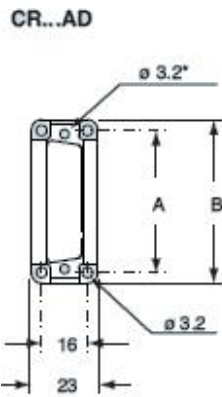

Codice articolo

CR 37 AD

Disegni da catalogo

Note

La continuità elettrica è garantita solo se applicati alle nostre custodie.

Le misure indicate non sono impegnative e possono essere variate senza alcun preavviso.