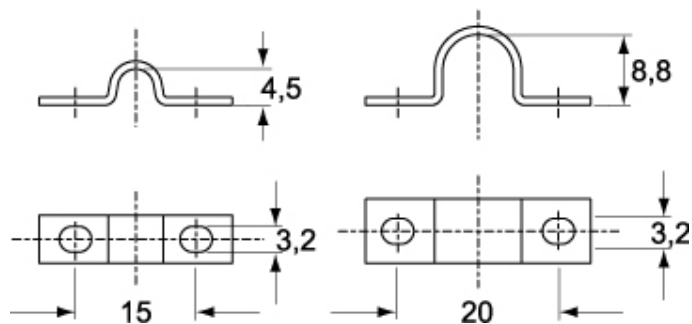

Peso sottoimballo	0,10 kg
Descrizione sottoimballo	Sacchetto
Quantità sottoimballo	5 pz
Codice EAN13 sottoimballo	8015747102506

Codice articolo

CR 24 ST

Disegni da catalogo

CR...ST

CR...CA

Note

CR .. ST

Gli ancoraggi CR .. ST si montano sui telai dei connettori modulari MIXO per collegare a terra la calza schermo di cavi schermati.
Con gli ancoraggi CR..ST è preferibile l'impiego di custodie mobili alte del tipo con uscita verticale.