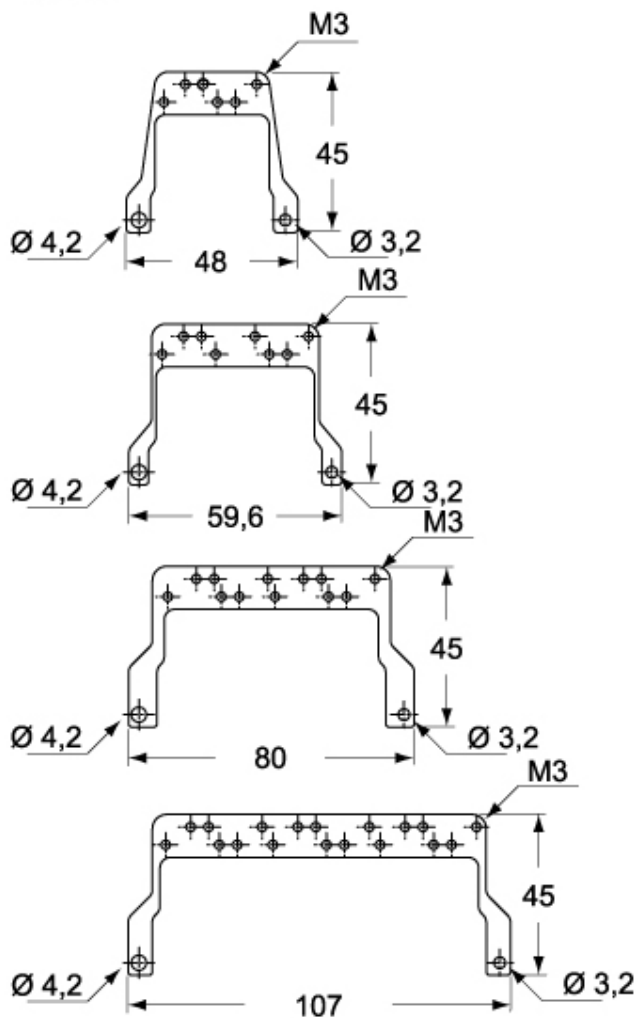

Codice articolo

CR 24 ST

Ancoraggio per cavi, per cavi schermati, per telai MIXO da 6 frutti

Descrizione prodotto

Tipo prodotto	Ancoraggio per cavi
Grandezza	Grandezza 104.27
Specifica	Per telai MIXO, per cavi schermati Ferro zincato

Peso sottoimballo	0,10 kg
Descrizione sottoimballo	Sacchetto
Quantità sottoimballo	5 pz
Codice EAN13 sottoimballo	8015747102506

Codice articolo

CR 24 ST

Disegni da catalogo

CR...ST

CR...CA

Note

CR .. ST

Gli ancoraggi CR .. ST si montano sui telai dei connettori modulari MIXO per collegare a terra la calza schermo di cavi schermati.
Con gli ancoraggi CR..ST è preferibile l'impiego di custodie mobili alte del tipo con uscita verticale.