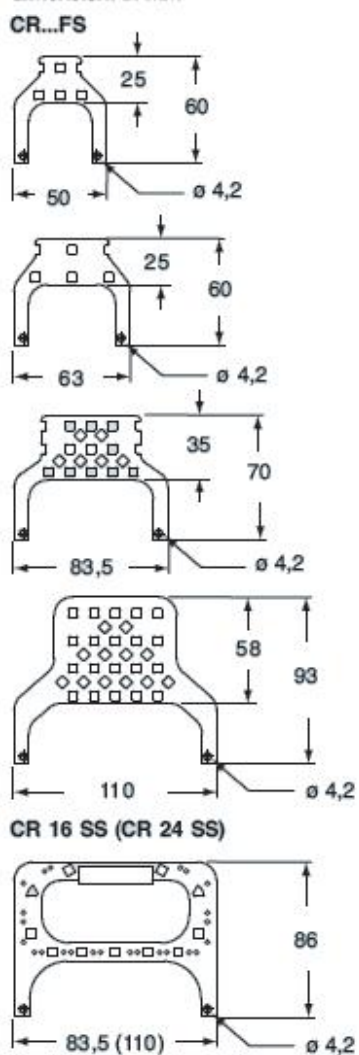

Codice articolo

CR 24 SS

Ancoraggio per cavi, per cavi schermati fuori custodia, con maniglia, per frutti grandezza "104.27" e telai MIXO per 6 frutti

Descrizione prodotto

Tipo prodotto	Ancoraggio per cavi
Grandezza	Grandezza 104.27
Specifica	Per frutti standard e MIXO, per cavi schermati fuori custodia, con maniglia Ferro zincato

Ulteriori dettagli tecnici

Peso	52,00 g
-------------	---------

Informazioni commerciali

Codice EAN13	8015747114479
Classificazione ecl@ss	27449290
Classificazione ETIM	EC002943

Caratteristiche imballaggio

Peso sottoimballo	0,05 kg
Descrizione sottoimballo	Sacchetto
Quantità sottoimballo	1 pz
Codice EAN13 sottoimballo	8015747114493

Codice articolo

CR 24 SS

Disegni da catalogo

Note

Le misure indicate non sono impegnative e possono essere variate senza alcun preavviso.