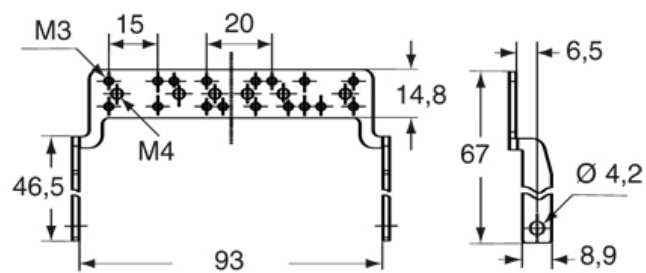

Codice articolo

CR 24 SCA

Ancoraggio per cavi, per più cavi di terra schermati, per frutti CSS grandezza "104.27"

Descrizione prodotto	
Tipo prodotto	Ancoraggio per cavi
Grandezza	Grandezza 104.27
Specifica	Per frutti standard, per più cavi di terra schermati Per frutti CSS grandezza "104.27"
Ulteriori dettagli tecnici	
Peso	25,00 g

Informazioni commerciali	
Codice EAN13	8015747166966
Classificazione ecl@ss	27449290
Classificazione ETIM	EC002943
Caratteristiche imballaggio	
Peso sottoimballo	0,03 kg
Descrizione sottoimballo	Sacchetto
Quantità sottoimballo	1 pz
Codice EAN13 sottoimballo	8015747167017

Codice articolo

CR 24 SCA

Disegni da catalogo

CR SCA

Note

** utilizzabile solo in custodie da incasso

Le misure indicate non sono impegnative e possono essere variate senza alcun preavviso.