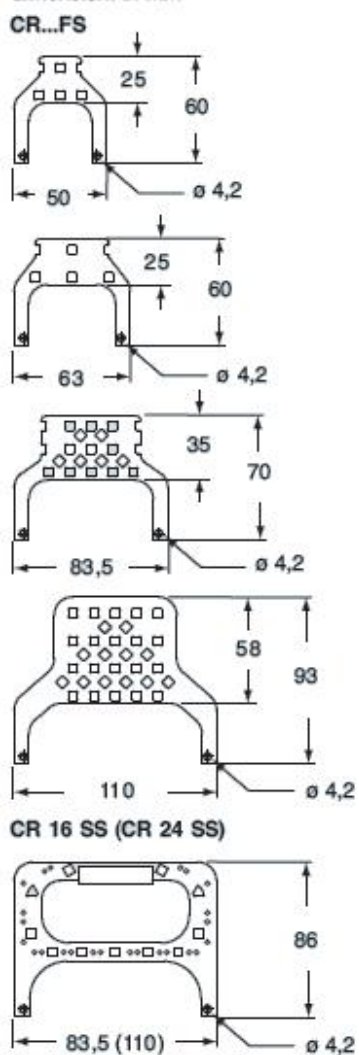

# CR 24 FS

Ancoraggio per cavi, per cavi fuori custodia, per frutti grandezza "104.27" e telai MIXO per 6 frutti

#### Descrizione prodotto

<b>Tipo prodotto</b>	Ancoraggio per cavi
<b>Grandezza</b>	Grandezza 104.27
<b>Specifica</b>	Per frutti standard e MIXO, per cavi fuori custodia Ferro zincato

#### Caratteristiche imballaggio

<b>Peso sottoimballo</b>	0,08 kg
<b>Descrizione sottoimballo</b>	Sacchetto
<b>Quantità sottoimballo</b>	1 pz
<b>Codice EAN13 sottoimballo</b>	8015747114387

Codice articolo

# CR 24 FS

Disegni da catalogo