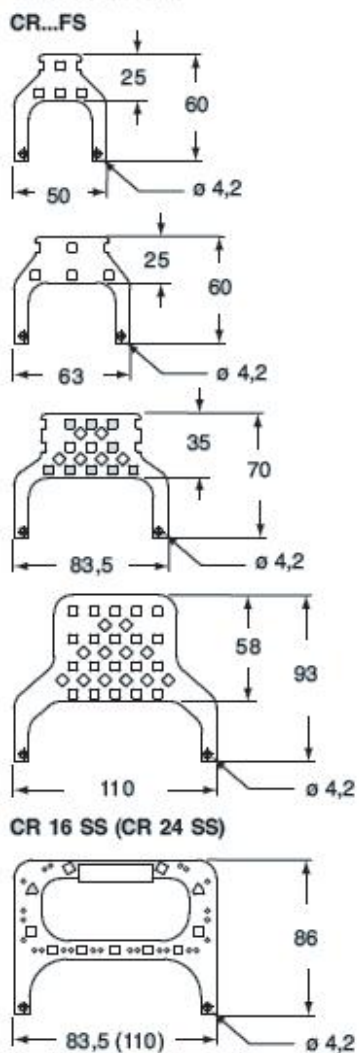

Codice articolo

CR 24 FS

Ancoraggio per cavi, per cavi fuori custodia, per frutti grandezza "104.27" e telai MIXO per 6 frutti

Descrizione prodotto

Tipo prodotto	Ancoraggio per cavi
Grandezza	Grandezza 104.27
Specifica	Per frutti standard e MIXO, per cavi fuori custodia Ferro zincato

Ulteriori dettagli tecnici

Peso	75,00 g
-------------	---------

Informazioni commerciali

Codice EAN13	8015747114370
Classificazione ecl@ss	27449290
Classificazione ETIM	EC002943

Caratteristiche imballaggio

Peso sottoimballo	0,08 kg
Descrizione sottoimballo	Sacchetto
Quantità sottoimballo	1 pz
Codice EAN13 sottoimballo	8015747114387

Codice articolo

CR 24 FS

Disegni da catalogo

Note

Le misure indicate non sono impegnative e possono essere variate senza alcun preavviso.