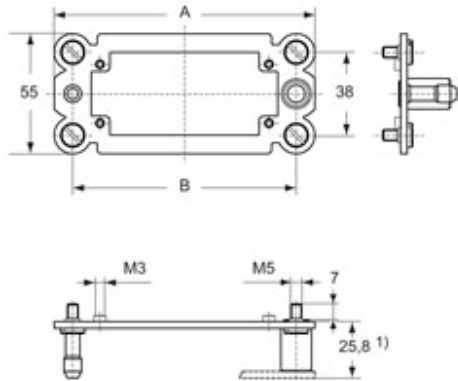

Codice articolo

CR 24 DF

Disegni da catalogo

Note

Le misure indicate non sono impegnative e possono essere variate senza alcun preavviso.

California Proposition 65 Information

WARNING

This product can expose you to lead and its compounds, known to the State of California to cause cancer and/or reproductive toxicity. For more information go to www.P65Warnings.ca.gov.