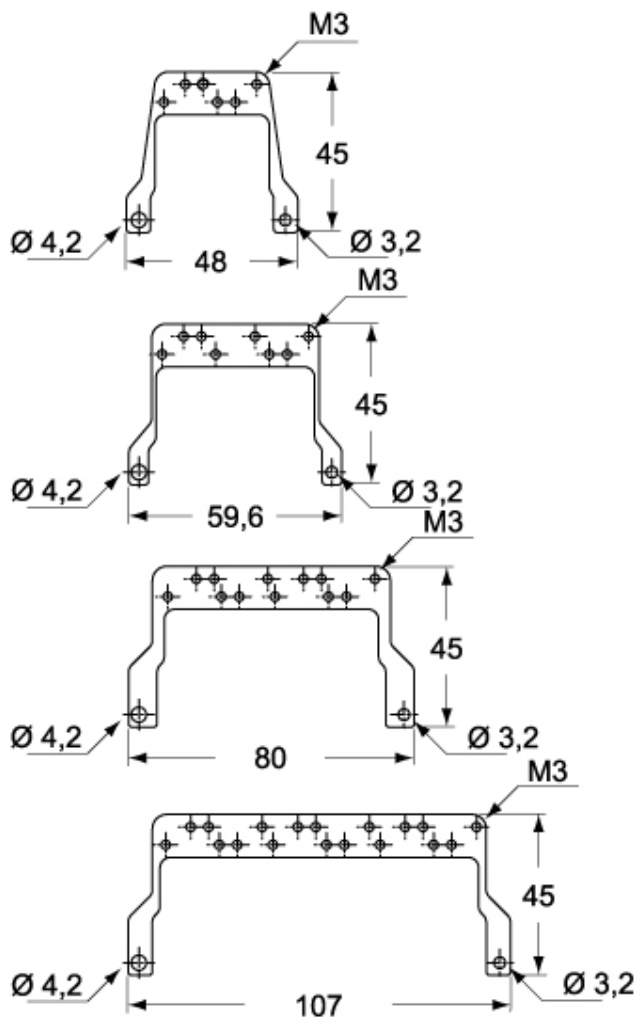

#### Descrizione prodotto

<b>Tipo prodotto</b>	Ancoraggio per cavi
<b>Grandezza</b>	Grandezza "77.27"
<b>Specifica</b>	Per telai MIXO, per cavi schermati Ferro zincato

#### Caratteristiche imballaggio

<b>Peso sottoimballo</b>	0,09 kg
<b>Descrizione sottoimballo</b>	Sacchetto
<b>Quantità sottoimballo</b>	5 pz
<b>Codice EAN13 sottoimballo</b>	8015747102490

Codice articolo

# CR 16 ST

Disegni da catalogo

**CR...ST**

**CR...CA**

Note

CR .. ST

Gli ancoraggi CR .. ST si montano sui telai dei connettori modulari MIXO per collegare a terra la calza schermo di cavi schermati.  
Con gli ancoraggi CR..ST è preferibile l'impiego di custodie mobili alte del tipo con uscita verticale.