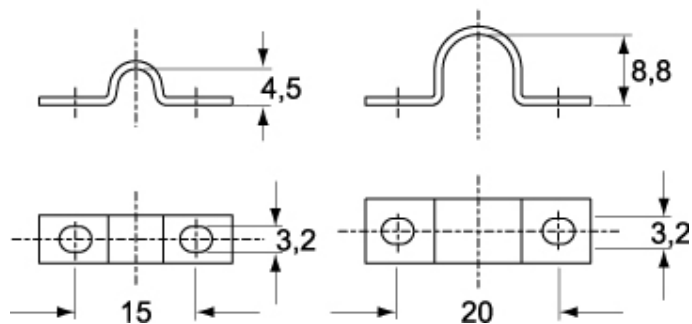

# CR 16 ST

Disegni da catalogo

**CR...ST**

**CR...CA**

Note

CR .. ST

Gli ancoraggi CR .. ST si montano sui telai dei connettori modulari MIXO per collegare a terra la calza schermo di cavi schermati.  
Con gli ancoraggi CR..ST è preferibile l'impiego di custodie mobili alte del tipo con uscita verticale.